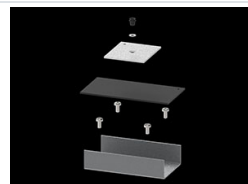

Indeks 19.2110.0001.04

Nazwa X-LINE PRO LOUVER LINE  
FRONT+END SET 04

Zdjęcie

Indeks 19.2110.0002.04

Nazwa X-LINE PRO LOUVER LINE  
MIDDLE SET 04

Zdjęcie

Indeks 19.2110.0003.04

Nazwa X-LINE PRO LOUVER LINE  
SURFACE FRONT+END SET 04