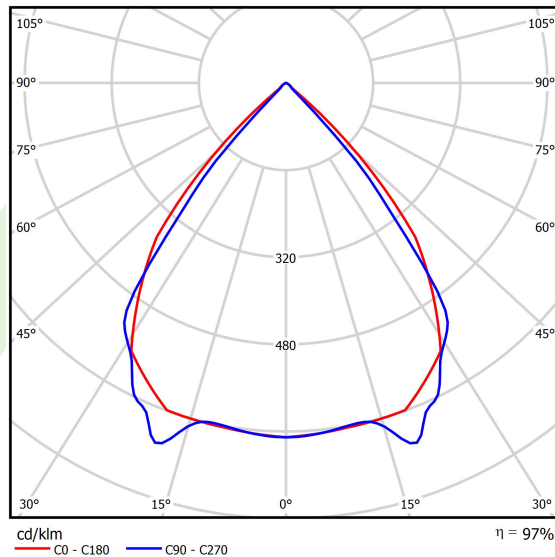

## Dane świetlne i elektryczne

Typ źródła	LED
Strumień LED [lm]	4212
Moc LED [W]	22,4
Strumień oprawy [lm]	4089,9
Moc oprawy [W]	25,5
Skuteczność świetlna oprawy [lm/W]	160,4
Temperatura barwowa [K]	3000
CRI	>80
SDCM (źródła LED)	3
Kąt rozsyłu światła [°]	(C0-C180) / (C90-C270) - 82,4° / 76,2°
Klasa ryzyka fotobiologicznego (PN-EN 62471)	RG0
Klasa ochrony	I
Stopień szczelności	IP40
Zasilanie	220..240 V, 50..60 Hz
Żywotność LED [h]	100000
Lx/By	L80/B10
Temperatura otoczenia [°C]	5 ÷ 35
Zasilacz elektroniczny	DIM DALI (EDD)
Współczynnik mocy cos φ	>0,95
Obciążalność obwodów	17 (B10), 28 (B16), 26 (C10), 41 (C16)

**Fotometria**