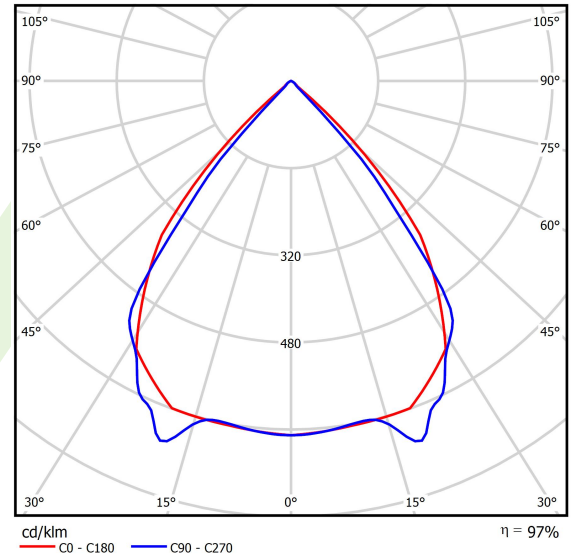

Technische Daten

Montageart	Anbau an der Decke oder an Aufhängebügeln mit Zubehör
Leuchtenkörper	Aluminium
Leuchtenfarbe	RAL 9005 (schwarz)
Abdeckung	LOUVER (Blendschutz)
Stoßfestigkeitsgrad	IK04
Abmessungen [mm]	1120 x 60 x 70

Lichtverteilung