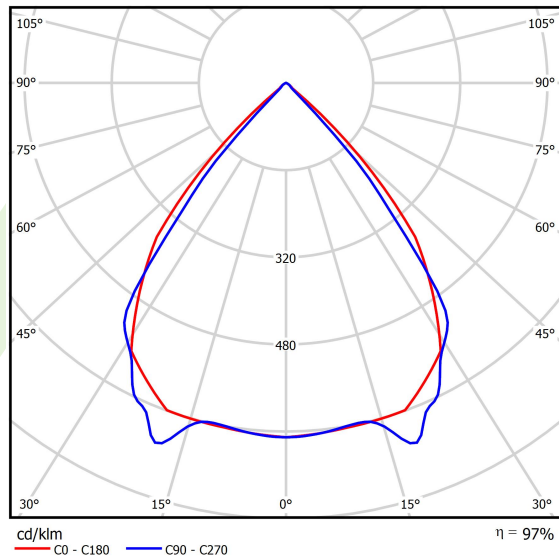

## Dane świetlne i elektryczne

Typ źródła	LED
Strumień LED [lm]	4212
Moc LED [W]	22,4
Strumień oprawy [lm]	4089,9
Moc oprawy [W]	25,5
Skuteczność świetlna oprawy [lm/W]	160,4
Temperatura barwowa [K]	3000
CRI	>80
SDCM (źródła LED)	3
Kąt rozsyłu światła [°]	(C0-C180) / (C90-C270) - 82,4° / 76,2°
Klasa ryzyka fotobiologicznego (PN-EN 62471)	RG0
Klasa ochrony	I
Stopień szczelności	IP40
Zasilanie	220..240 V, 50..60 Hz
Żywotność LED [h]	100000
Lx/By	L80/B10
Temperatura otoczenia [°C]	5 ÷ 35
Zasilacz elektroniczny	standard (E)
Współczynnik mocy cos φ	>0,95
Obciążalność obwodów	25 (B10), 40 (B16), 39 (C10), 62 (C16)

**Fotometria**