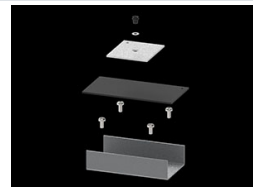

Indeks 19.2110.0002.24

Nazwa X-LINE PRO LOUVER LINE
MIDDLE SET 24