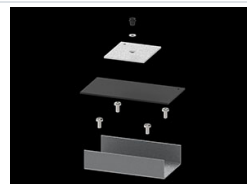

Indeks 19.2110.0001.04

Nazwa X-LINE PRO LOUVER LINE
FRONT+END SET 04

Zdjęcie

Indeks 19.2110.0002.04

Nazwa X-LINE PRO LOUVER LINE
MIDDLE SET 04

Zdjęcie

Indeks 19.2110.0003.04

Nazwa X-LINE PRO LOUVER LINE
SURFACE FRONT+END SET 04