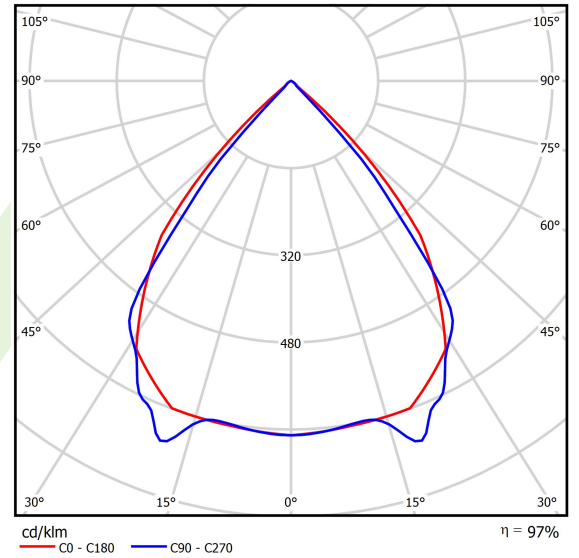

Technische Daten

Montageart	Anbau an der Decke oder an Aufhängebügeln mit Zubehör
Leuchtenkörper	Aluminium
Leuchtenfarbe	RAL 9016 (weiß)
Abdeckung	LOUVER (Blendschutz)
Stoßfestigkeitsgrad	IK04
Abmessungen [mm]	840 x 60 x 70

Lichtverteilung