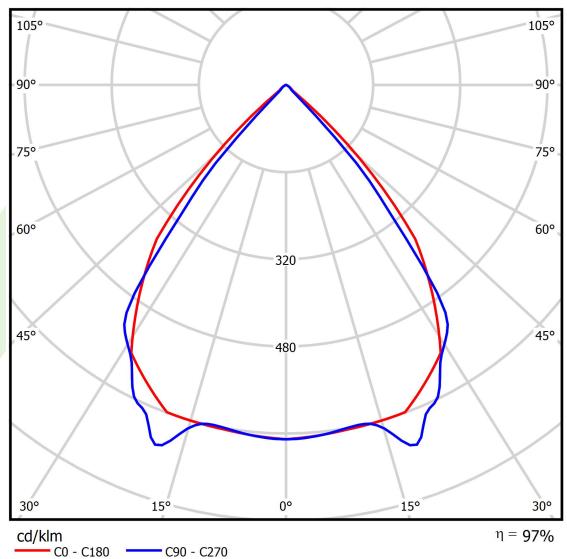

Dane mechaniczne

Montaż	za pomocą akcesoriów nastropowo lub na zwieszakach
Materiał	aluminium
Kolor	RAL 9016 (biały)
Przesłona	LOUVER (raster antyodśnieniowy)
Odporność mechaniczna	IK04
Wymiary [mm]	840 x 60 x 70

Fotometria