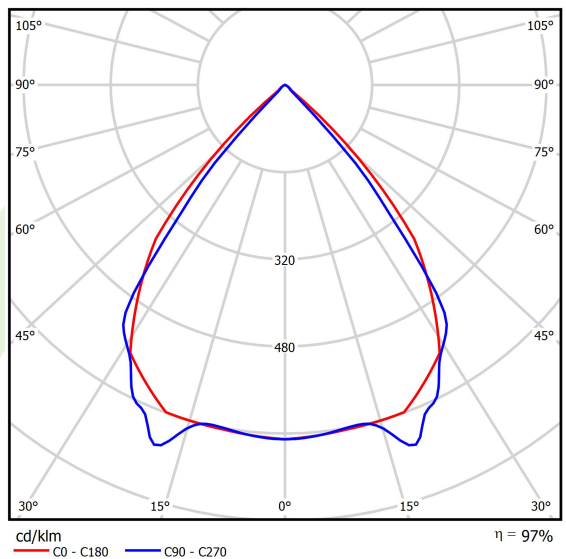

Dane mechaniczne

Montaż	za pomocą akcesoriów nastropowo lub na zwieszakach
Materiał	aluminium
Kolor	RAL 9005 (czarny)
Przesłona	LOUVER (raster antyodśnieniowy)
Odporność mechaniczna	IK04
Wymiary [mm]	840 x 60 x 70

Fotometria