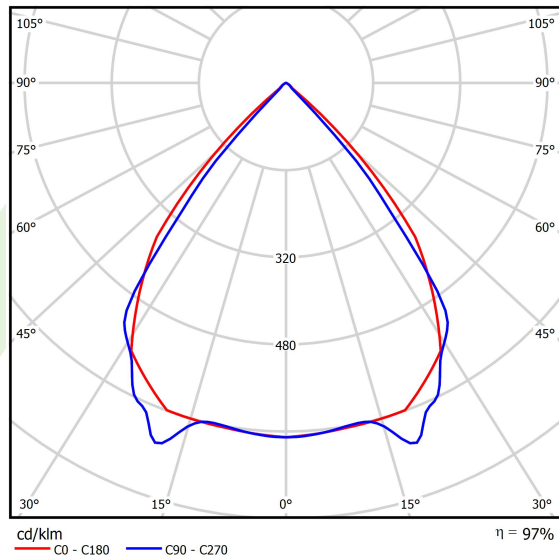

## Dane świetlne i elektryczne

Typ źródła	LED
Strumień LED [lm]	2216,3
Moc LED [W]	11,2
Strumień oprawy [lm]	2152
Moc oprawy [W]	13,2
Skuteczność świetlna oprawy [lm/W]	163
Temperatura barwowa [K]	4000
CRI	>80
SDCM (źródła LED)	3
Kąt rozsyłu światła [°]	(C0-C180) / (C90-C270) - 82,4° / 76,2°
Klasa ryzyka fotobiologicznego (PN-EN 62471)	RG0
Klasa ochrony	I
Stopień szczelności	IP40
Zasilanie	220..240 V, 50..60 Hz
Żywotność LED [h]	100000
Lx/By	L80/B10
Temperatura otoczenia [°C]	5 ÷ 35
Zasilacz elektroniczny	DIM DALI (EDD)
Współczynnik mocy cos φ	>0,95
Obciążalność obwodów	20 (B10), 31 (B16), 33 (C10), 53 (C16)

**Fotometria**