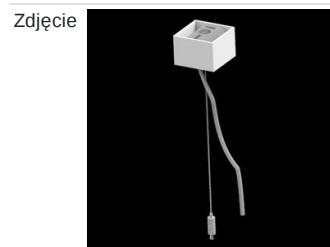

Akcesoria

Indeks 6E1-500KWAN1P-5

Nazwa SUSPENSION NEW TYPE-A 24
LENGHT 1,5M WIRE 5X 1-
POINT