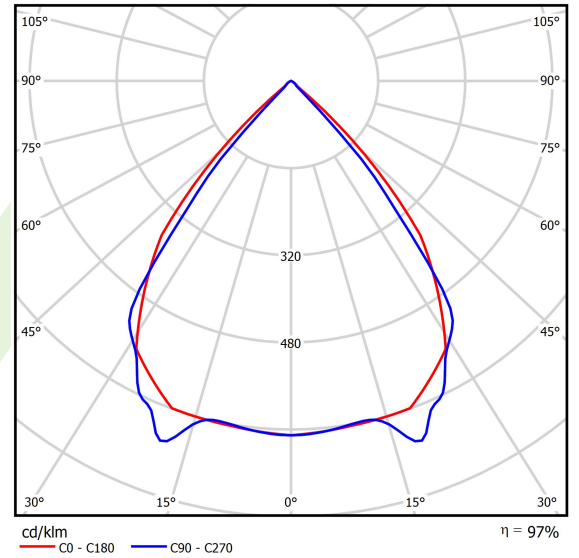

Technische Daten

Montageart	Anbau an der Decke oder an Aufhängebügeln mit Zubehör
Leuchtenkörper	Aluminium
Leuchtenfarbe	RAL 9005 (schwarz)
Abdeckung	LOUVER (Blendschutz)
Stoßfestigkeitsgrad	IK04
Abmessungen [mm]	560 x 60 x 70

Lichtverteilung