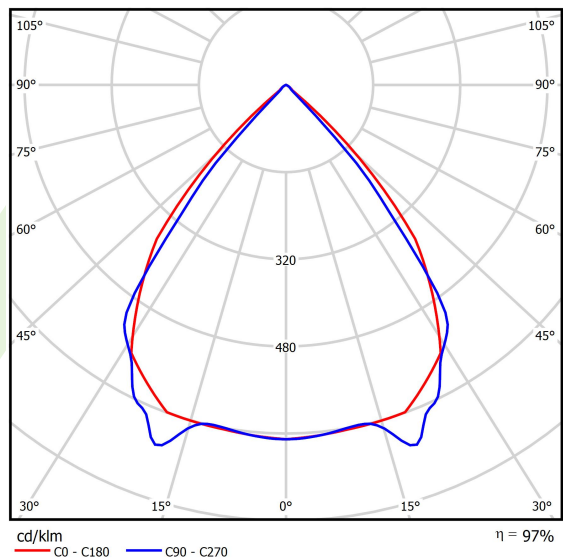

Dane mechaniczne

Montaż	za pomocą akcesoriów nastropowo lub na zwieszakach
Materiał	aluminium
Kolor	anodowane aluminium
Przesłona	LOUVER (raster antyodśnieniowy)
Odporność mechaniczna	IK04
Wymiary [mm]	560 x 60 x 70

Fotometria