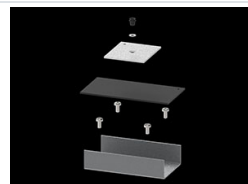

Indeks 19.2110.0001.24

Nazwa X-LINE PRO LOUVER LINE
FRONT+END SET 24

Zdjęcie

Indeks 19.2110.0002.24

Nazwa X-LINE PRO LOUVER LINE
MIDDLE SET 24

Zdjęcie

Indeks 19.2110.0003.24

Nazwa X-LINE PRO LOUVER LINE
SURFACE FRONT+END SET 24