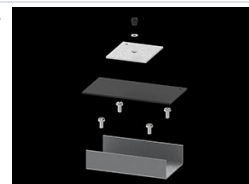

Indeks 19.2110.0001.24

Nazwa X-LINE PRO LOUVER LINE
FRONT+END SET 24

Zdjęcie

Indeks 19.2110.0002.24

Nazwa X-LINE PRO LOUVER LINE
MIDDLE SET 24

Zdjęcie

Indeks 19.2110.0003.24

Nazwa X-LINE PRO LOUVER LINE
SURFACE FRONT+END SET 24