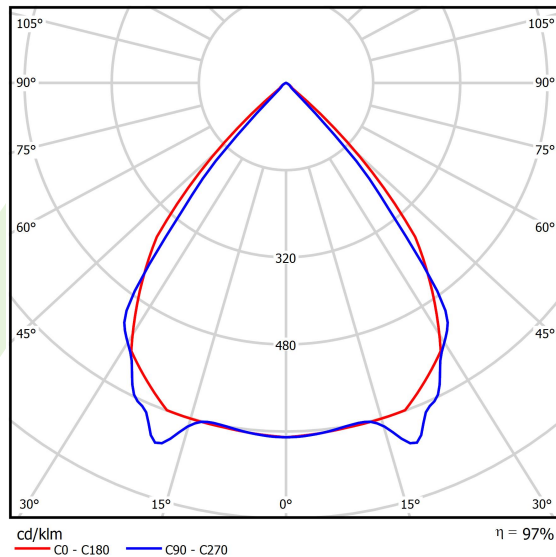

Dane mechaniczne

Montaż	za pomocą akcesoriów nastropowo lub na zwieszakach
Materiał	aluminium
Kolor	RAL 9005 (czarny)
Przesłona	LOUVER (raster antyodśnieniowy)
Odporność mechaniczna	IK04
Wymiary [mm]	560 x 60 x 70

Fotometria