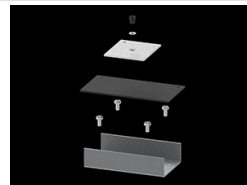

Indeks 19.2110.0001.04

Nazwa X-LINE PRO LOUVER LINE
FRONT+END SET 04

Zdjęcie

Indeks 19.2110.0002.04

Nazwa X-LINE PRO LOUVER LINE
MIDDLE SET 04

Zdjęcie

Indeks 19.2110.0003.04

Nazwa X-LINE PRO LOUVER LINE
SURFACE FRONT+END SET 04