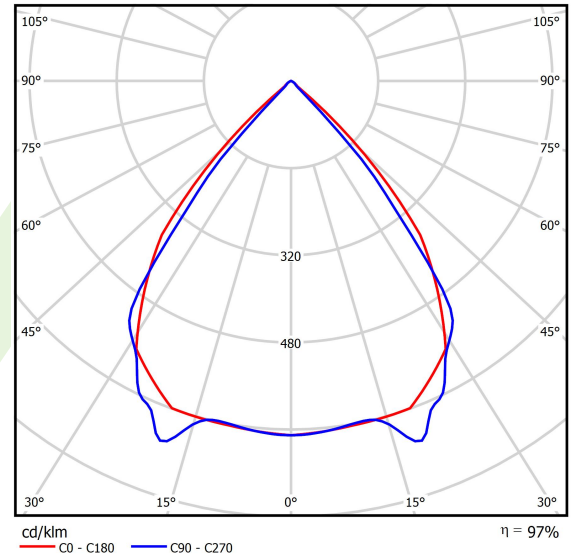

Technische Daten

Montageart	Anbau an der Decke oder an Aufhängebügeln mit Zubehör
Leuchtenkörper	Aluminium
Leuchtenfarbe	RAL 9016 (weiß)
Abdeckung	LOUVER (Blendschutz)
Stoßfestigkeitsgrad	IK04
Abmessungen [mm]	560 x 60 x 70

Lichtverteilung