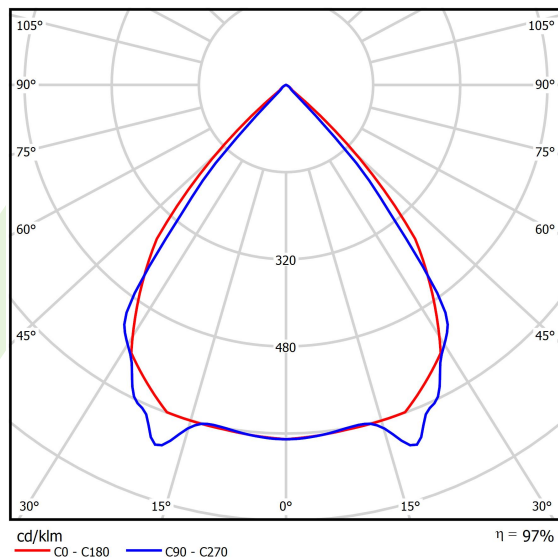

Dane mechaniczne

Montaż	za pomocą akcesoriów nastropowo lub na zwieszakach
Materiał	aluminium
Kolor	anodowane aluminium
Przesłona	LOUVER (raster antyodśnieniowy)
Odporność mechaniczna	IK04
Wymiary [mm]	560 x 60 x 70

Fotometria