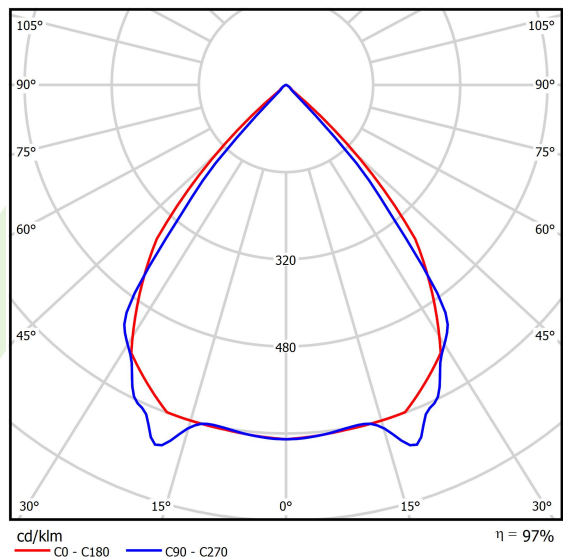

## Dane świetlne i elektryczne

Typ źródła	LED
Strumień LED [lm]	2105,5
Moc LED [W]	11,2
Strumień oprawy [lm]	2044,5
Moc oprawy [W]	13,2
Skuteczność świetlna oprawy [lm/W]	154,9
Temperatura barwowa [K]	3000
CRI	>80
SDCM (źródła LED)	3
Kąt rozsyłu światła [°]	(C0-C180) / (C90-C270) - 82,4° / 76,2°
Klasa ryzyka fotobiologicznego (PN-EN 62471)	RG0
Klasa ochrony	I
Stopień szczelności	IP40
Zasilanie	220..240 V, 50..60 Hz
Żywotność LED [h]	100000
Lx/By	L80/B10
Temperatura otoczenia [°C]	5 ÷ 35
Zasilacz elektroniczny	standard (E)
Współczynnik mocy cos φ	>0,95
Obciążalność obwodów	46 (B10), 74 (B16), 72 (C10), 115 (C16)

**Fotometria**