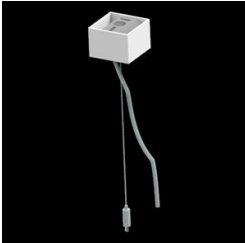

Informacje o produkcie

Kategoria	Oprawy nastrokowe
Rodzina	X-LINE PRO
Nazwa	X-LINE PRO 8000 LOUVER EDD 34 840 / L-2244MM
Indeks	19.2109.3543.34

Dane świetlne i elektryczne

Typ źródła	LED
Strumień LED [lm]	8864
Moc LED [W]	44,8
Strumień oprawy [lm]	8606,9
Moc oprawy [W]	50,9
Skuteczność świetlna oprawy [lm/W]	169,1
Temperatura barwowa [K]	4000
CRI	>80
SDCM (źródła LED)	3
Kąt rozsyłu światła [°]	(C0-C180) / (C90-C270) - 82,4° / 76,2°
Klasa ryzyka fotobiologicznego (PN-EN 62471)	RG0
Klasa ochrony	I
Stopień szczelności	IP40
Zasilanie	220..240 V, 50..60 Hz
Żywotność LED [h]	100000
Lx/By	L80/B10
Temperatura otoczenia [°C]	5 ÷ 35
Zasilacz elektroniczny	DIM DALI (EDD)
Współczynnik mocy cos φ	>0,95
Obciążalność obwodów	14 (B10), 23 (B16), 22 (C10), 35 (C16)

Dane mechaniczne

Montaż	za pomocą akcesoriów nastropowo lub na zwieszakach
Materiał	aluminium
Kolor	RAL 9016 (biały)
Przesłona	LOUVER (raster antyodśnieniowy)
Odporność mechaniczna	IK04
Wymiary [mm]	2244 x 60 x 70

Fotometria

Akcesoria

Indeks 6E1-500KW341P-5

Nazwa SUSPENSION NEW TYPE-A 34
LENGHT 1,5M WIRE 5X 1-
POINT

Zdjęcie

Indeks 19.3272.1205.00

Nazwa SUSPENSION NEW TYPE-E
LENGHT-1,5 METER WITHOUT
WIRE 1-POINT

Zdjęcie

Indeks 19.2117.0007.34

Nazwa X-LINE PRO COMPACT L-DOWN
SURFACE BRACKET SET 34

Zdjęcie