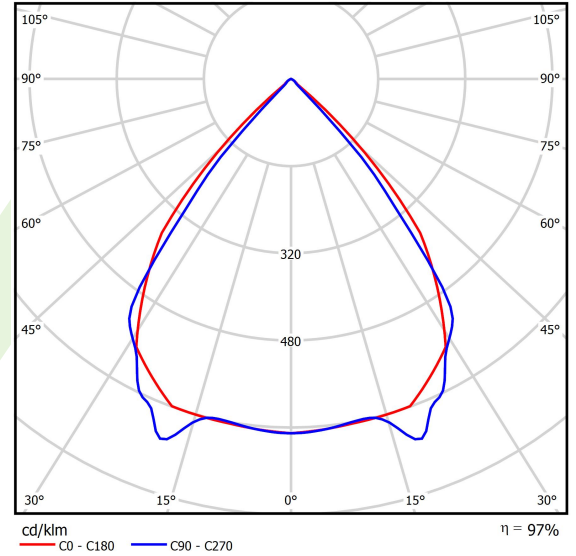

Dane mechaniczne

Montaż	za pomocą akcesoriów nastropowo lub na zwieszakach
Materiał	aluminium
Kolor	RAL 9016 (biały)
Przesłona	LOUVER (raster antyodśnieniowy)
Odporność mechaniczna	IK04
Wymiary [mm]	2244 x 60 x 70

Fotometria