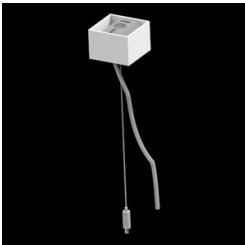

Informacje o produkcie

Kategoria	Oprawy nastrokowe
Rodzina	X-LINE PRO
Nazwa	X-LINE PRO 8000 LOUVER EDD 24 840 / L-2244MM
Indeks	19.2109.3543.24
EAN	5902107379490

Dane świetlne i elektryczne

Typ źródła	LED
Strumień LED [lm]	8864
Moc LED [W]	44,8
Strumień oprawy [lm]	8606,9
Moc oprawy [W]	50,9
Skuteczność świetlna oprawy [lm/W]	169,1
Temperatura barwowa [K]	4000
CRI	>80
SDCM (źródła LED)	3
Kąt rozsyłu światła [°]	(C0-C180) / (C90-C270) - 82,4° / 76,2°
Klasa ryzyka fotobiologicznego (PN-EN 62471)	RG0
Klasa ochrony	I
Stopień szczelności	IP40
Zasilanie	220..240 V, 50..60 Hz
Żywotność LED [h]	100000
Lx/By	L80/B10
Temperatura otoczenia [°C]	5 ÷ 35
Zasilacz elektroniczny	DIM DALI (EDD)
Współczynnik mocy cos φ	>0,95
Obciążalność obwodów	14 (B10), 23 (B16), 22 (C10), 35 (C16)

Dane mechaniczne

Montaż	za pomocą akcesoriów nastropowo lub na zwieszakach
Materiał	aluminium
Kolor	anodowane aluminium
Przesłona	LOUVER (raster antyodbleniowy)
Odporność mechaniczna	IK04
Wymiary [mm]	2244 x 60 x 70

Fotometria

Akcesoria

Indeks 6E1-500KWAN1P-5

Nazwa SUSPENSION NEW TYPE-A 24
LENGHT 1,5M WIRE 5X 1-
POINT

Zdjęcie

Indeks 19.3272.1205.00

Nazwa SUSPENSION NEW TYPE-E
LENGHT-1,5 METER WITHOUT
WIRE 1-POINT

Zdjęcie

Indeks 19.2117.0007.24

Nazwa X-LINE PRO COMPACT L-DOWN
SURFACE BRACKET SET 24

Zdjęcie