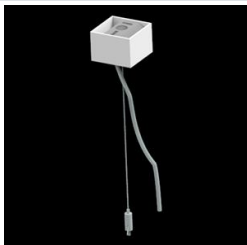

## Opis

Oprawa oświetleniowa wykonana z profilu aluminiowego. Prosta konstrukcja oprawy (nie ma płyt montażowych czy płyt Led). LEDy w wersji standardowej montuje się poprzez wsuwanie do slotu na środku profilu. Bezpośredni rozsył światła. Dostępne układy optyczne: raster antyolśnieniowy (srebrny lub na życzenia biały lub czarny). Oprawa w wersji solowej. Dostępne kolory: anodyzowane aluminium, czarny RAL 9005, biały RAL 9016 lub na życzenie dowolny kolor z palety RAL. Poliwęglanowe end capy w kolorze szarym, białym lub czarnym. Płyta z tworzywa sztucznego (HIPS) maskująca komorę elektroniki. Możliwość zastosowania aluminiowej zatrzaskiwanej maskownicy aluminiowej. Zastosowanie opraw typowo do pomieszczeń biurowych.

## Dane mechaniczne

Montaż	za pomocą akcesoriów nastropowo lub na zwieszakach
Materiał	aluminium
Kolor	RAL 9005 (czarny)
Przesłona	LOUVER (raster antyodśnieniowy)
Odporność mechaniczna	IK04
Wymiary [mm]	2244 x 60 x 70

## Akcesoria

Indeks 6E1-500KW041P-5

Nazwa SUSPENSION NEW TYPE-A 04  
LENGHT 1,5M WIRE 5X 1-  
POINT

Zdjęcie

Indeks 19.3272.1205.00

Nazwa SUSPENSION NEW TYPE-E  
LENGHT-1,5 METER WITHOUT  
WIRE 1-POINT

Zdjęcie