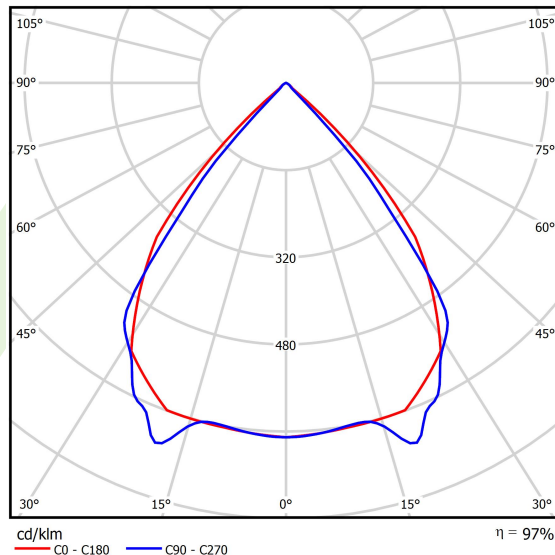

## Dane świetlne i elektryczne

Typ źródła	LED
Strumień LED [lm]	8864
Moc LED [W]	44,8
Strumień oprawy [lm]	8606,9
Moc oprawy [W]	50,9
Skuteczność świetlna oprawy [lm/W]	169,1
Temperatura barwowa [K]	4000
CRI	>80
SDCM (źródła LED)	3
Kąt rozsyłu światła [°]	(C0-C180) / (C90-C270) - 82,4° / 76,2°
Klasa ryzyka fotobiologicznego (PN-EN 62471)	RG0
Klasa ochrony	I
Stopień szczelności	IP40
Zasilanie	220..240 V, 50..60 Hz
Żywotność LED [h]	100000
Lx/By	L80/B10
Temperatura otoczenia [°C]	5 ÷ 35
Zasilacz elektroniczny	DIM DALI (EDD)
Współczynnik mocy cos φ	>0,95
Obciążalność obwodów	14 (B10), 23 (B16), 22 (C10), 35 (C16)

## Fotometria