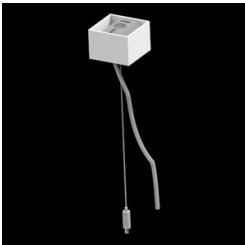

Informacje o produkcie

Kategoria	Oprawy nastropowe
Rodzina	X-LINE PRO
Nazwa	X-LINE PRO 8000 LOUVER E 34 840 / L-2244MM
Indeks	19.2109.3541.34
EAN	5902107521011

Dane świetlne i elektryczne

Typ źródła	LED
Strumień LED [lm]	8864
Moc LED [W]	44,8
Strumień oprawy [lm]	8606,9
Moc oprawy [W]	50,9
Skuteczność świetlna oprawy [lm/W]	169,1
Temperatura barwowa [K]	4000
CRI	>80
SDCM (źródła LED)	3
Kąt rozsyłu światła [°]	(C0-C180) / (C90-C270) - 82,4° / 76,2°
Klasa ryzyka fotobiologicznego (PN-EN 62471)	RG0
Klasa ochrony	I
Stopień szczelności	IP40
Zasilanie	220..240 V, 50..60 Hz
Żywotność LED [h]	100000
Lx/By	L80/B10
Temperatura otoczenia [°C]	5 ÷ 35
Zasilacz elektroniczny	standard (E)
Współczynnik mocy cos φ	>0,95
Obciążalność obwodów	12 (B10), 19 (B16), 20 (C10), 32 (C16)

Dane mechaniczne

Montaż	za pomocą akcesoriów nastropowo lub na zwieszakach
Materiał	aluminium
Kolor	RAL 9016 (biały)
Przesłona	LOUVER (raster antyodśnieniowy)
Odporność mechaniczna	IK04
Wymiary [mm]	2244 x 60 x 70

Fotometria

Akcesoria

Indeks 19.3272.0301.34

Nazwa SUSPENSION NEW TYPE-A 34
LENGHT 1,5M WIRE 3X 1-
POINT

Zdjęcie

Indeks 19.3272.1205.00

Nazwa SUSPENSION NEW TYPE-E
LENGHT-1,5 METER WITHOUT
WIRE 1-POINT

Zdjęcie

Indeks 19.2117.0007.34

Nazwa X-LINE PRO COMPACT L-DOWN
SURFACE BRACKET SET 34

Zdjęcie