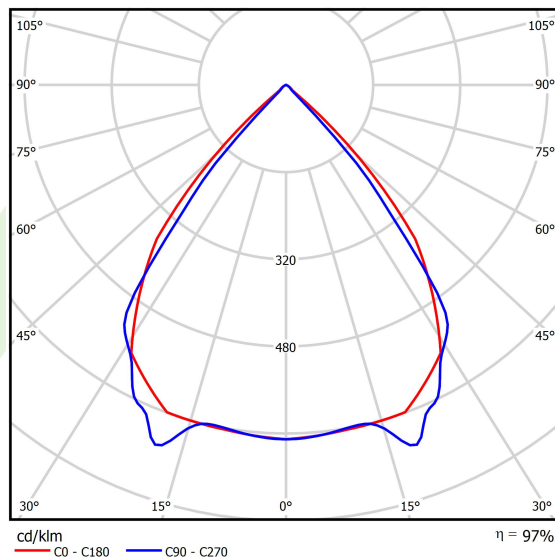

Dane mechaniczne

Montaż	za pomocą akcesoriów nastropowo lub na zwieszakach
Materiał	aluminium
Kolor	RAL 9016 (biały)
Przesłona	LOUVER (raster antyodśnieniowy)
Odporność mechaniczna	IK04
Wymiary [mm]	2244 x 60 x 70

Fotometria