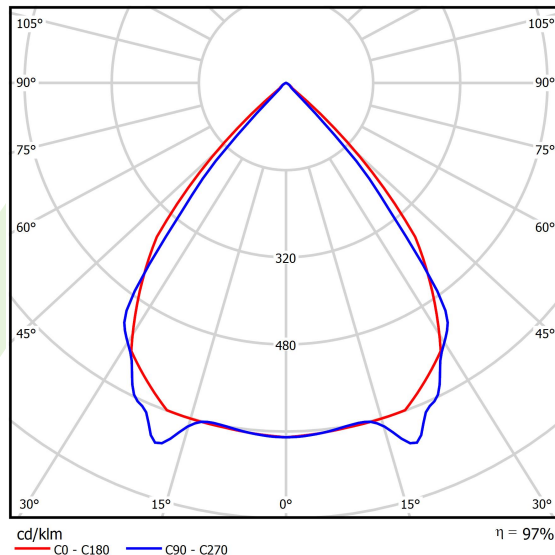

Dane mechaniczne

Montaż	za pomocą akcesoriów nastropowo lub na zwieszakach
Materiał	aluminium
Kolor	RAL 9016 (biały)
Przesłona	LOUVER (raster antyodśnieniowy)
Odporność mechaniczna	IK04
Wymiary [mm]	2244 x 60 x 70

Fotometria