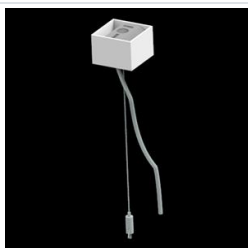

## Opis

Oprawa oświetleniowa wykonana z profilu aluminiowego. Prosta konstrukcja oprawy (nie ma płyt montażowych czy płyt Led). LEDy w wersji standardowej montuje się poprzez wsuwanie do slotu na środku profilu. Bezpośredni rozsył światła. Dostępne układy optyczne: raster antyolśnieniowy (srebrny lub na życzenia biały lub czarny). Oprawa w wersji solowej. Dostępne kolory: anodyzowane aluminium, czarny RAL 9005, biały RAL 9016 lub na życzenie dowolny kolor z palety RAL. Poliwęglanowe end capy w kolorze szarym, białym lub czarnym. Płyta z tworzywa sztucznego (HIPS) maskująca komorę elektroniki. Możliwość zastosowania aluminiowej zatrzaskiwanej maskownicy aluminiowej. Zastosowanie opraw typowo do pomieszczeń biurowych.

## Dane mechaniczne

Montaż	za pomocą akcesoriów nastropowo lub na zwieszakach
Materiał	aluminium
Kolor	RAL 9016 (biały)
Przesłona	LOUVER (raster antyodśnieniowy)
Odporność mechaniczna	IK04
Wymiary [mm]	2244 x 60 x 70

## Akcesoria

Indeks	6E1-500KW341P-5
Nazwa	SUSPENSION NEW TYPE-A 34 LENGHT 1,5M WIRE 5X 1- POINT

Zdjęcie

Indeks	19.3272.1205.00
Nazwa	SUSPENSION NEW TYPE-E LENGHT-1,5 METER WITHOUT WIRE 1-POINT

Zdjęcie

Indeks	19.2117.0007.34
Nazwa	X-LINE PRO COMPACT L-DOWN SURFACE BRACKET SET 34