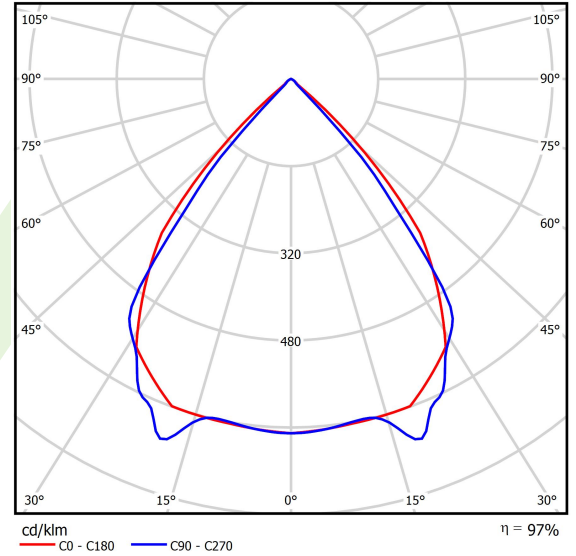

Dane mechaniczne

Montaż	za pomocą akcesoriów nastropowo lub na zwieszakach
Materiał	aluminium
Kolor	anodowane aluminium
Przesłona	LOUVER (raster antyodśnieniowy)
Odporność mechaniczna	IK04
Wymiary [mm]	2244 x 60 x 70

Fotometria