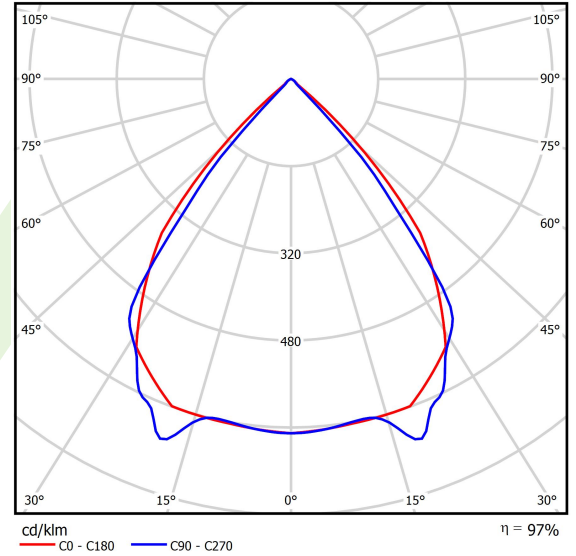

Dane mechaniczne

Montaż	za pomocą akcesoriów nastropowo lub na zwieszakach
Materiał	aluminium
Kolor	anodowane aluminium
Przesłona	LOUVER (raster antyodbleniowy)
Odporność mechaniczna	IK04
Wymiary [mm]	2244 x 60 x 70

Fotometria