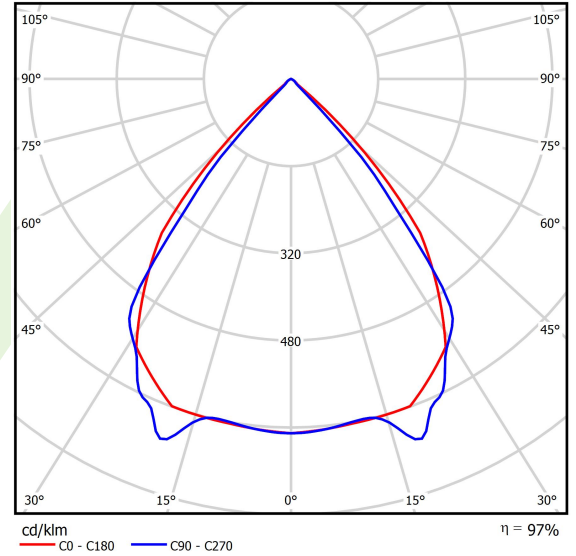

Dane mechaniczne

Montaż	za pomocą akcesoriów nastropowo lub na zwieszakach
Materiał	aluminium
Kolor	RAL 9005 (czarny)
Przesłona	LOUVER (raster antyodśnieniowy)
Odporność mechaniczna	IK04
Wymiary [mm]	2244 x 60 x 70

Fotometria