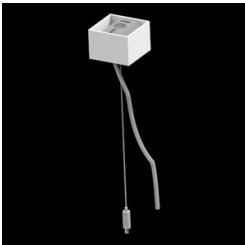

Informacje o produkcie

Kategoria	Oprawy nastropowe
Rodzina	X-LINE PRO
Nazwa	X-LINE PRO 8000 LOUVER E 04 830 / L-2244MM
Indeks	19.2109.3531.04
EAN	5902107520939

Dane świetlne i elektryczne

Typ źródła	LED
Strumień LED [lm]	8424
Moc LED [W]	44,8
Strumień oprawy [lm]	8179,7
Moc oprawy [W]	50,9
Skuteczność świetlna oprawy [lm/W]	160,7
Temperatura barwowa [K]	3000
CRI	>80
SDCM (źródła LED)	3
Kąt rozsyłu światła [°]	(C0-C180) / (C90-C270) - 82,4° / 76,2°
Klasa ryzyka fotobiologicznego (PN-EN 62471)	RG0
Klasa ochrony	I
Stopień szczelności	IP40
Zasilanie	220..240 V, 50..60 Hz
Żywotność LED [h]	100000
Lx/By	L80/B10
Temperatura otoczenia [°C]	5 ÷ 35
Zasilacz elektroniczny	standard (E)
Współczynnik mocy cos φ	>0,95
Obciążalność obwodów	12 (B10), 19 (B16), 20 (C10), 32 (C16)

Dane mechaniczne

Montaż	za pomocą akcesoriów nastropowo lub na zwieszakach
Materiał	aluminium
Kolor	RAL 9005 (czarny)
Przesłona	LOUVER (raster antyodśnieniowy)
Odporność mechaniczna	IK04
Wymiary [mm]	2244 x 60 x 70

Fotometria

Akcesoria

Indeks 6E1-500KW041P-3

Nazwa SUSPENSION NEW TYPE-A 04
LENGHT 1,5M WIRE 3X 1-
POINT

Zdjęcie

Indeks 19.3272.1205.00

Nazwa SUSPENSION NEW TYPE-E
LENGHT-1,5 METER WITHOUT
WIRE 1-POINT

Zdjęcie