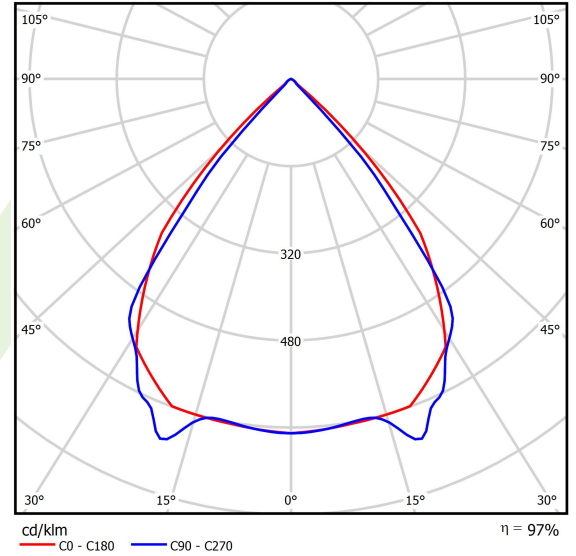

Dane mechaniczne

Montaż	za pomocą akcesoriów nastropowo lub na zwieszakach
Materiał	aluminium
Kolor	RAL 9016 (biały)
Przesłona	LOUVER (raster antyodśnieniowy)
Odporność mechaniczna	IK04
Wymiary [mm]	1684 x 60 x 70

Fotometria