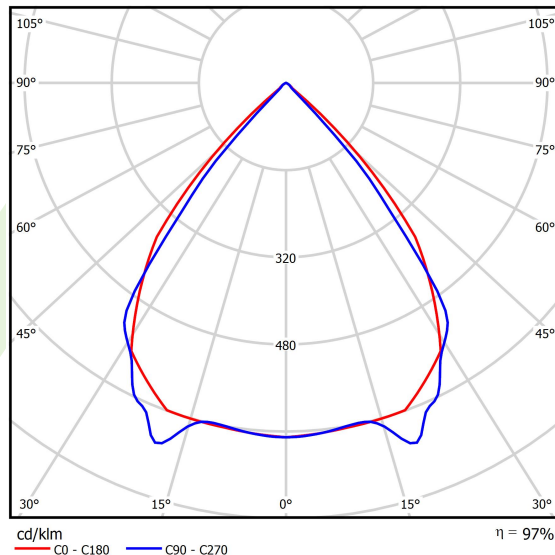

Dane mechaniczne

Montaż	za pomocą akcesoriów nastropowo lub na zwieszakach
Materiał	aluminium
Kolor	RAL 9016 (biały)
Przesłona	LOUVER (raster antyodśnieniowy)
Odporność mechaniczna	IK04
Wymiary [mm]	1684 x 60 x 70

Fotometria