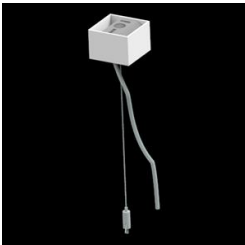

Produkt: X-LINE PRO 6000 LOUVER EDD 34 840 / L-1684MM**Indeks:** 19.2109.3443.34

Opis

Oprawa oświetleniowa wykonana z profilu aluminiowego. Prosta konstrukcja oprawy (nie ma płyt montażowych czy płyt Led). LEDy w wersji standardowej montuje się poprzez wsuwanie do slotu na środku profilu. Bezpośredni rozsył światła. Dostępne układy optyczne: raster antyolśnieniowy (srebrny lub na życzenia biały lub czarny). Oprawa w wersji solowej. Dostępne kolory: anodyzowane aluminium, czarny RAL 9005, biały RAL 9016 lub na życzenie dowolny kolor z palety RAL. Poliwęglanowe end capy w kolorze szarym, białym lub czarnym. Płyta z tworzywa sztucznego (HIPS) maskująca komorę elektroniki. Możliwość zastosowania aluminiowej zatrzaskiwanej maskownicy aluminiowej. Zastosowanie opraw typowo do pomieszczeń biurowych.

Informacje o produkcie

Kategoria	Oprawy nastrokowe
Rodzina	X-LINE PRO
Nazwa	X-LINE PRO 6000 LOUVER EDD 34 840 / L-1684MM
Indeks	19.2109.3443.34

Dane świetlne i elektryczne

Typ źródła	LED
Strumień LED [lm]	6648
Moc LED [W]	33,6
Strumień oprawy [lm]	6455,2
Moc oprawy [W]	38,2
Skuteczność świetlna oprawy [lm/W]	169
Temperatura barwowa [K]	4000
CRI	>80
SDCM (źródła LED)	3
Kąt rozsyłu światła [°]	(C0-C180) / (C90-C270) - 82,4° / 76,2°
Klasa ryzyka fotobiologicznego (PN-EN 62471)	RG0
Klasa ochrony	I
Stopień szczelności	IP40
Zasilanie	220..240 V, 50..60 Hz
Żywotność LED [h]	100000
Lx/By	L80/B10
Temperatura otoczenia [°C]	5 ÷ 35
Zasilacz elektroniczny	DIM DALI (EDD)
Współczynnik mocy cos φ	>0,95
Obciążalność obwodów	17 (B10), 28 (B16), 26 (C10), 41 (C16)

Dane mechaniczne

Montaż	za pomocą akcesoriów nastropowo lub na zwieszakach
Materiał	aluminium
Kolor	RAL 9016 (biały)
Przesłona	LOUVER (raster antyodśnieniowy)
Odporność mechaniczna	IK04
Wymiary [mm]	1684 x 60 x 70

Fotometria

Akcesoria

Indeks 6E1-500KW341P-5

Nazwa SUSPENSION NEW TYPE-A 34
LENGHT 1,5M WIRE 5X 1-
POINT

Zdjęcie

Indeks 19.3272.1205.00

Nazwa SUSPENSION NEW TYPE-E
LENGHT-1,5 METER WITHOUT
WIRE 1-POINT

Zdjęcie