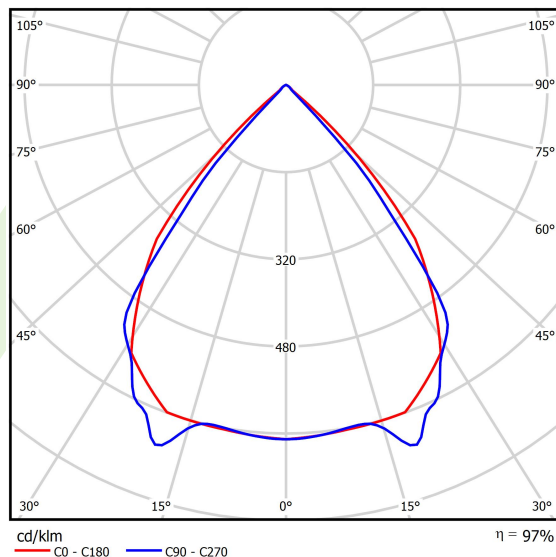

## Dane świetlne i elektryczne

Typ źródła	LED
Strumień LED [lm]	6648
Moc LED [W]	33,6
Strumień oprawy [lm]	6455,2
Moc oprawy [W]	38,2
Skuteczność świetlna oprawy [lm/W]	169
Temperatura barwowa [K]	4000
CRI	>80
SDCM (źródła LED)	3
Kąt rozsyłu światła [°]	(C0-C180) / (C90-C270) - 82,4° / 76,2°
Klasa ryzyka fotobiologicznego (PN-EN 62471)	RG0
Klasa ochrony	I
Stopień szczelności	IP40
Zasilanie	220..240 V, 50..60 Hz
Żywotność LED [h]	100000
Lx/By	L80/B10
Temperatura otoczenia [°C]	5 ÷ 35
Zasilacz elektroniczny	DIM DALI (EDD)
Współczynnik mocy cos φ	>0,95
Obciążalność obwodów	17 (B10), 28 (B16), 26 (C10), 41 (C16)

## Fotometria