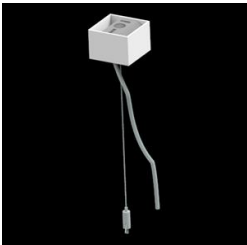

Produkt: X-LINE PRO 6000 LOUVER EDD 24 840 / L-1684MM**Indeks:** 19.2109.3443.24

Opis

Oprawa oświetleniowa wykonana z profilu aluminiowego. Prosta konstrukcja oprawy (nie ma płyt montażowych czy płyt Led). LEDy w wersji standardowej montuje się poprzez wsuwanie do slotu na środku profilu. Bezpośredni rozsył światła. Dostępne układy optyczne: raster antyolśnieniowy (srebrny lub na życzenia biały lub czarny). Oprawa w wersji solowej. Dostępne kolory: anodyzowane aluminium, czarny RAL 9005, biały RAL 9016 lub na życzenie dowolny kolor z palety RAL. Poliwęglanowe end capy w kolorze szarym, białym lub czarnym. Płyta z tworzywa sztucznego (HIPS) maskująca komorę elektroniki. Możliwość zastosowania aluminiowej zatrzaskiwanej maskownicy aluminiowej. Zastosowanie opraw typowo do pomieszczeń biurowych.

Dane mechaniczne

Montaż	za pomocą akcesoriów nastropowo lub na zwieszakach
Materiał	aluminium
Kolor	anodowane aluminium
Przesłona	LOUVER (raster antyodbleniowy)
Odporność mechaniczna	IK04
Wymiary [mm]	1684 x 60 x 70

Fotometria

Akcesoria

Indeks 6E1-500KWAN1P-5

Nazwa SUSPENSION NEW TYPE-A 24
LENGHT 1,5M WIRE 5X 1-
POINT

Zdjęcie

Indeks 19.3272.1205.00

Nazwa SUSPENSION NEW TYPE-E
LENGHT-1,5 METER WITHOUT
WIRE 1-POINT

Zdjęcie

Indeks 19.2117.0007.24

Nazwa X-LINE PRO COMPACT L-DOWN
SURFACE BRACKET SET 24

Zdjęcie