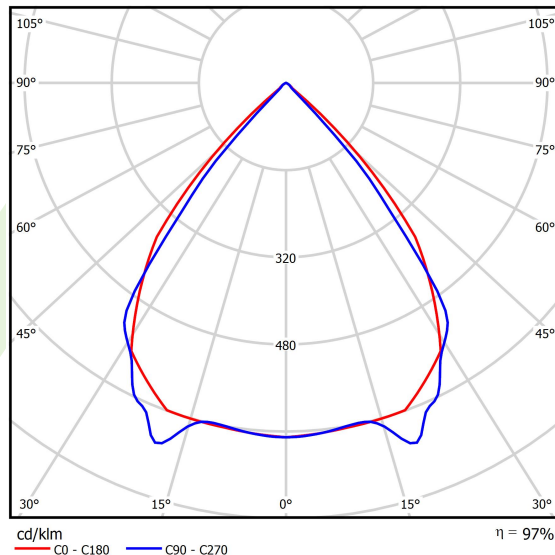

Dane mechaniczne

Montaż	za pomocą akcesoriów nastropowo lub na zwieszakach
Materiał	aluminium
Kolor	RAL 9005 (czarny)
Przesłona	LOUVER (raster antyodśnieniowy)
Odporność mechaniczna	IK04
Wymiary [mm]	1684 x 60 x 70

Fotometria