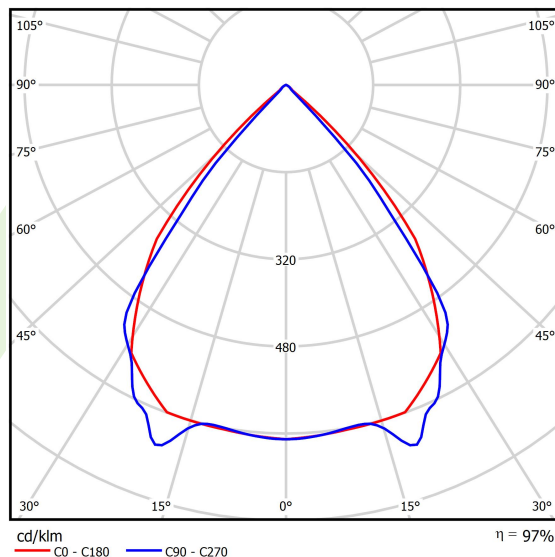

Dane mechaniczne

Montaż	za pomocą akcesoriów sufitowo lub na zwieszakach
Materiał	aluminium
Kolor	RAL 9005 (czarny)
Przesłona	LOUVER (raster antyodśnieniowy)
Odporność mechaniczna	IK04
Wymiary [mm]	1684 x 60 x 70

Fotometria