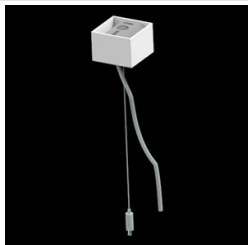

Produkt: X-LINE PRO 6000 LOUVER EDD 04 840 / L-1684MM**Indeks:** 19.2109.3443.04

Opis

Oprawa oświetleniowa wykonana z profilu aluminiowego. Prosta konstrukcja oprawy (nie ma płyt montażowych czy płyt Led). LEDy w wersji standardowej montuje się poprzez wsuwanie do slotu na środku profilu. Bezpośredni rozsył światła. Dostępne układy optyczne: raster antyolśnieniowy (srebrny lub na życzenia biały lub czarny). Oprawa w wersji solowej. Dostępne kolory: anodyzowane aluminium, czarny RAL 9005, biały RAL 9016 lub na życzenie dowolny kolor z palety RAL. Poliwęglanowe end capy w kolorze szarym, białym lub czarnym. Płyta z tworzywa sztucznego (HIPS) maskująca komorę elektroniki. Możliwość zastosowania aluminiowej zatrzaskiwanej maskownicy aluminiowej. Zastosowanie opraw typowo do pomieszczeń biurowych.

Dane mechaniczne

Montaż	za pomocą akcesoriów nastropowo lub na zwieszakach
Materiał	aluminium
Kolor	RAL 9005 (czarny)
Przesłona	LOUVER (raster antyodśnieniowy)
Odporność mechaniczna	IK04
Wymiary [mm]	1684 x 60 x 70

Fotometria

Akcesoria

Indeks 6E1-500KW041P-5

Nazwa SUSPENSION NEW TYPE-A 04
LENGHT 1,5M WIRE 5X 1-
POINT

Zdjęcie

Indeks 19.3272.1205.00

Nazwa SUSPENSION NEW TYPE-E
LENGHT-1,5 METER WITHOUT
WIRE 1-POINT

Zdjęcie