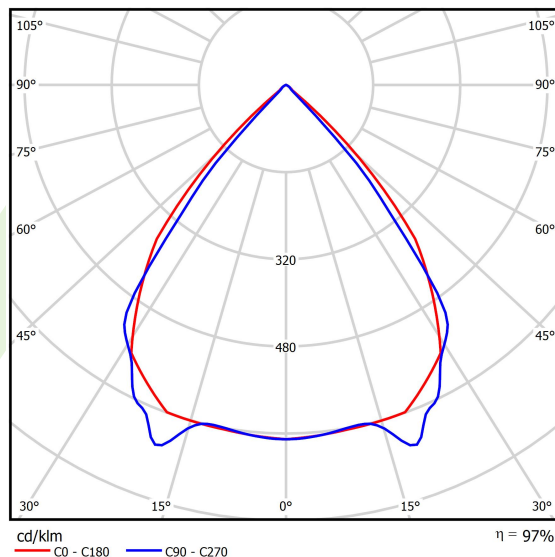

Dane mechaniczne

Montaż	za pomocą akcesoriów nastropowo lub na zwieszakach
Materiał	aluminium
Kolor	RAL 9016 (biały)
Przesłona	LOUVER (raster antyodśnieniowy)
Odporność mechaniczna	IK04
Wymiary [mm]	1684 x 60 x 70

Fotometria