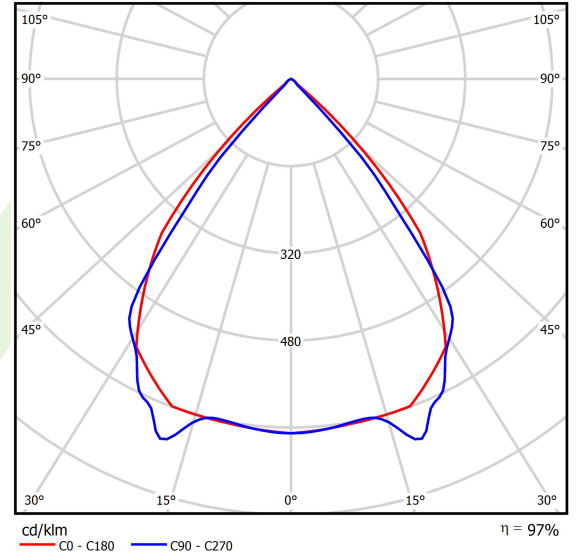

Dane mechaniczne

Montaż	za pomocą akcesoriów sufitowo lub na zwieszakach
Materiał	aluminium
Kolor	RAL 9016 (biały)
Przesłona	LOUVER (raster antyodbleniowy)
Odporność mechaniczna	IK04
Wymiary [mm]	1684 x 60 x 70

Fotometria