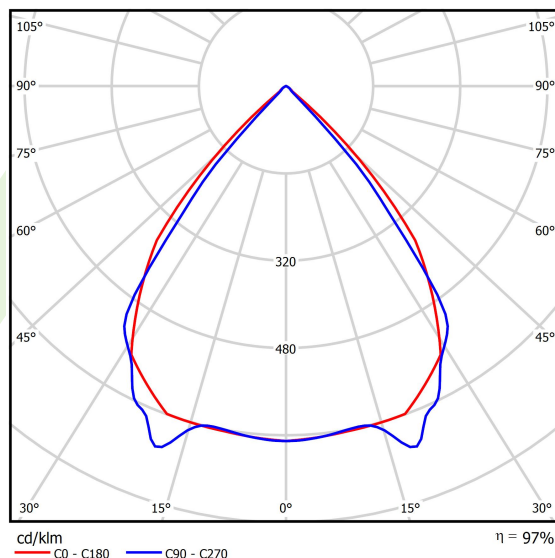

Dane mechaniczne

Montaż	za pomocą akcesoriów nastropowo lub na zwieszakach
Materiał	aluminium
Kolor	RAL 9016 (biały)
Przesłona	LOUVER (raster antyodśnieniowy)
Odporność mechaniczna	IK04
Waga [kg]	2,7
Wymiary [mm]	1684 x 60 x 70

Fotometria