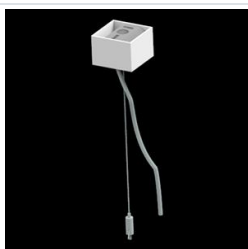

Produkt: X-LINE PRO 6000 LOUVER E 34 840 / L-1684MM**Indeks:** 19.2109.3441.34

Opis

Oprawa oświetleniowa wykonana z profilu aluminiowego. Prosta konstrukcja oprawy (nie ma płyt montażowych czy płyt Led). LEDy w wersji standardowej montuje się poprzez wsuwanie do slotu na środku profilu. Bezpośredni rozsył światła. Dostępne układy optyczne: raster antyolśnieniowy (srebrny lub na życzenia biały lub czarny). Oprawa w wersji solowej. Dostępne kolory: anodyzowane aluminium, czarny RAL 9005, biały RAL 9016 lub na życzenie dowolny kolor z palety RAL. Poliwęglanowe end capy w kolorze szarym, białym lub czarnym. Płyta z tworzywa sztucznego (HIPS) maskująca komorę elektroniki. Możliwość zastosowania aluminiowej zatrzaskiwanej maskownicy aluminiowej. Zastosowanie opraw typowo do pomieszczeń biurowych.

Dane mechaniczne

Montaż	za pomocą akcesoriów nastropowo lub na zwieszakach
Materiał	aluminium
Kolor	RAL 9016 (biały)
Przesłona	LOUVER (raster antyodśnieniowy)
Odporność mechaniczna	IK04
Waga [kg]	2,7
Wymiary [mm]	1684 x 60 x 70

Fotometria

Akcesoria

Indeks 19.3272.0301.34

Nazwa SUSPENSION NEW TYPE-A 34
LENGHT 1,5M WIRE 3X 1-
POINT

Zdjęcie

Indeks 19.3272.1205.00

Nazwa SUSPENSION NEW TYPE-E
LENGHT-1,5 METER WITHOUT
WIRE 1-POINT

Zdjęcie

Indeks 19.2117.0007.34

Nazwa X-LINE PRO COMPACT L-DOWN
SURFACE BRACKET SET 34

Zdjęcie