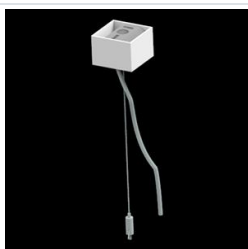

Produkt: X-LINE PRO 6000 LOUVER E 04 840 / L-1684MM**Indeks:** 19.2109.3441.04

Opis

Oprawa oświetleniowa wykonana z profilu aluminiowego. Prosta konstrukcja oprawy (nie ma płyt montażowych czy płyt Led). LEDy w wersji standardowej montuje się poprzez wsuwanie do slotu na środku profilu. Bezpośredni rozsył światła. Dostępne układy optyczne: raster antyolśnieniowy (srebrny lub na życzenia biały lub czarny). Oprawa w wersji solowej. Dostępne kolory: anodyzowane aluminium, czarny RAL 9005, biały RAL 9016 lub na życzenie dowolny kolor z palety RAL. Poliwęglanowe end capy w kolorze szarym, białym lub czarnym. Płyta z tworzywa sztucznego (HIPS) maskująca komorę elektroniki. Możliwość zastosowania aluminiowej zatrzaskiwanej maskownicy aluminiowej. Zastosowanie opraw typowo do pomieszczeń biurowych.

Dane mechaniczne

Montaż	za pomocą akcesoriów nastropowo lub na zwieszakach
Materiał	aluminium
Kolor	RAL 9005 (czarny)
Przesłona	LOUVER (raster antyodśnieniowy)
Odporność mechaniczna	IK04
Waga [kg]	2,7
Wymiary [mm]	1684 x 60 x 70

Fotometria

Akcesoria

Indeks 6E1-500KW041P-3

Nazwa SUSPENSION NEW TYPE-A 04
LENGHT 1,5M WIRE 3X 1-
POINT

Zdjęcie

Indeks 19.3272.1205.00

Nazwa SUSPENSION NEW TYPE-E
LENGHT-1,5 METER WITHOUT
WIRE 1-POINT

Zdjęcie

Indeks 19.2117.0007.04

Nazwa X-LINE PRO COMPACT L-DOWN
SURFACE BRACKET SET 04

Zdjęcie