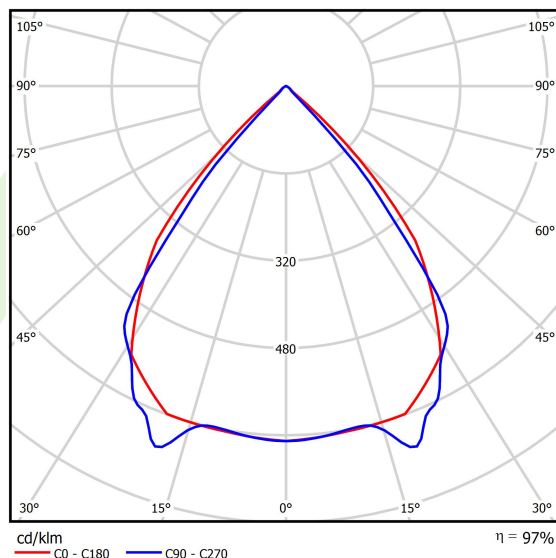

Dane mechaniczne

Montaż	za pomocą akcesoriów nastropowo lub na zwieszakach
Materiał	aluminium
Kolor	RAL 9005 (czarny)
Przesłona	LOUVER (raster antyodśnieniowy)
Odporność mechaniczna	IK04
Waga [kg]	2,7
Wymiary [mm]	1684 x 60 x 70

Fotometria