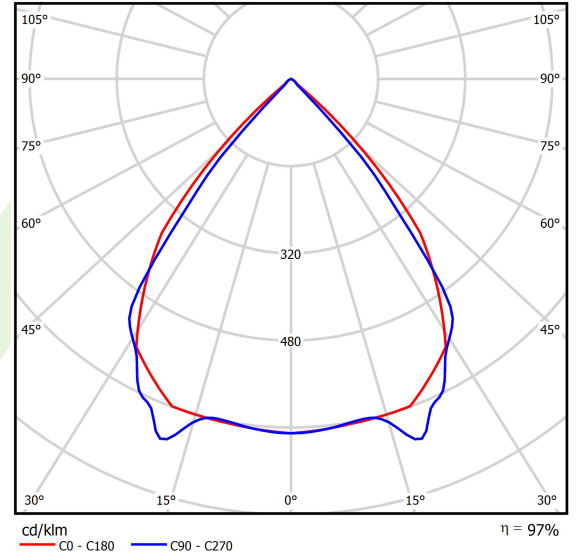

Dane mechaniczne

Montaż	za pomocą akcesoriów nastropowo lub na zwieszakach
Materiał	aluminium
Kolor	RAL 9005 (czarny)
Przesłona	LOUVER (raster antyodśnieniowy)
Odporność mechaniczna	IK04
Wymiary [mm]	1684 x 60 x 70

Fotometria