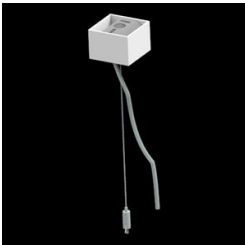

Akcesoria

Indeks	6E1-500KWAN1P-5
Nazwa	SUSPENSION NEW TYPE-A 24 LENGHT 1,5M WIRE 5X 1- POINT

Zdjęcie