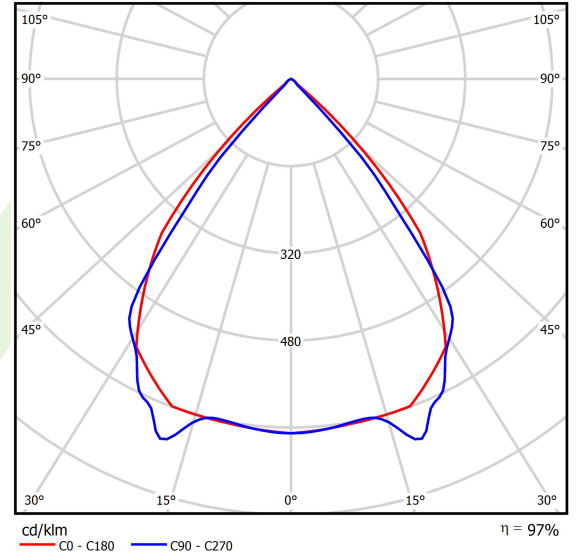

Dane mechaniczne

Montaż	za pomocą akcesoriów nastropowo lub na zwieszakach
Materiał	aluminium
Kolor	RAL 9016 (biały)
Przesłona	LOUVER (raster antyodbleniowy)
Odporność mechaniczna	IK04
Wymiary [mm]	1684 x 60 x 70

Fotometria