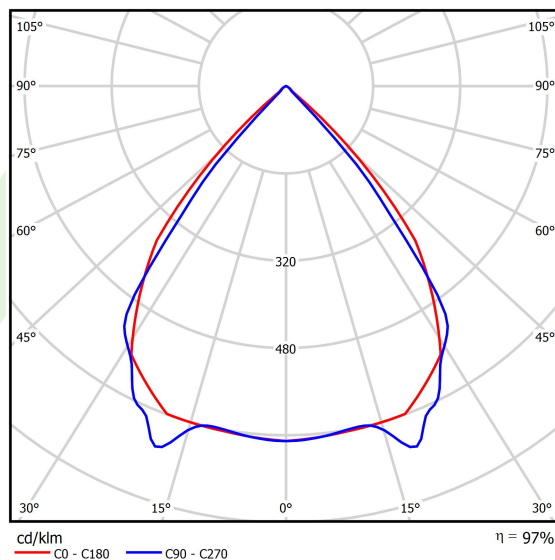

## Dane świetlne i elektryczne

Typ źródła	LED
Strumień LED [lm]	6318
Moc LED [W]	33,6
Strumień oprawy [lm]	6134,8
Moc oprawy [W]	38,2
Skuteczność świetlna oprawy [lm/W]	160,6
Temperatura barwowa [K]	3000
CRI	>80
SDCM (źródła LED)	3
Kąt rozsyłu światła [°]	(C0-C180) / (C90-C270) - 82,4° / 76,2°
Klasa ryzyka fotobiologicznego (PN-EN 62471)	RG0
Klasa ochrony	I
Stopień szczelności	IP40
Zasilanie	220..240 V, 50..60 Hz
Żywotność LED [h]	100000
Lx/By	L80/B10
Temperatura otoczenia [°C]	5 ÷ 35
Zasilacz elektroniczny	standard (E)
Współczynnik mocy cos φ	>0,95
Obciążalność obwodów	25 (B10), 40 (B16), 39 (C10), 62 (C16)

## Fotometria