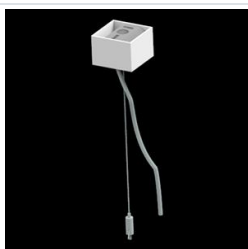

Produkt: X-LINE PRO 6000 LOUVER E 24 830 / L-1684MM**Indeks:** 19.2109.3431.24

Opis

Oprawa oświetleniowa wykonana z profilu aluminiowego. Prosta konstrukcja oprawy (nie ma płyt montażowych czy płyt Led). LEDy w wersji standardowej montuje się poprzez wsuwanie do slotu na środku profilu. Bezpośredni rozsył światła. Dostępne układy optyczne: raster antyolśnieniowy (srebrny lub na życzenia biały lub czarny). Oprawa w wersji solowej. Dostępne kolory: anodyzowane aluminium, czarny RAL 9005, biały RAL 9016 lub na życzenie dowolny kolor z palety RAL. Poliwęglanowe end capy w kolorze szarym, białym lub czarnym. Płyta z tworzywa sztucznego (HIPS) maskująca komorę elektroniki. Możliwość zastosowania aluminiowej zatrzaskiwanej maskownicy aluminiowej. Zastosowanie opraw typowo do pomieszczeń biurowych.

Dane mechaniczne

Montaż	za pomocą akcesoriów nastropowo lub na zwieszakach
Materiał	aluminium
Kolor	anodowane aluminium
Przesłona	LOUVER (raster antyodśnieniowy)
Odporność mechaniczna	IK04
Waga [kg]	2,7
Wymiary [mm]	1684 x 60 x 70

Fotometria

Akcesoria

Indeks 6E1-500KWAN1P-3

Nazwa SUSPENSION NEW TYPE-A 24
LENGHT 1,5M WIRE 3X 1-
POINT

Zdjęcie

Indeks 19.3272.1205.00

Nazwa SUSPENSION NEW TYPE-E
LENGHT-1,5 METER WITHOUT
WIRE 1-POINT

Zdjęcie

Indeks 19.2117.0007.24

Nazwa X-LINE PRO COMPACT L-DOWN
SURFACE BRACKET SET 24

Zdjęcie