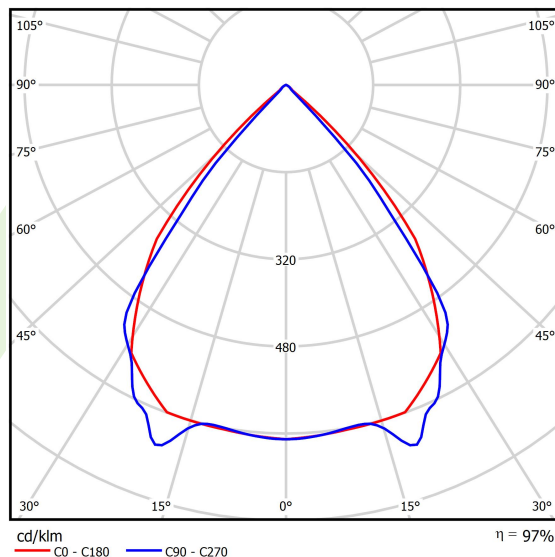

Dane mechaniczne

Montaż	za pomocą akcesoriów nastropowo lub na zwieszakach
Materiał	aluminium
Kolor	anodowane aluminium
Przesłona	LOUVER (raster antyodśnieniowy)
Odporność mechaniczna	IK04
Wymiary [mm]	1684 x 60 x 70

Fotometria