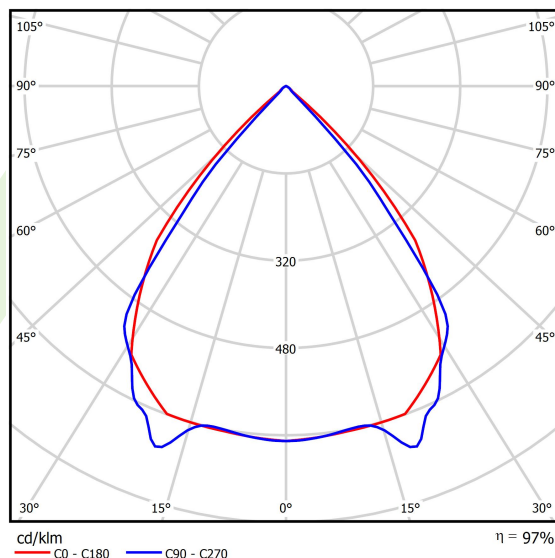

Dane mechaniczne

Montaż	za pomocą akcesoriów nastropowo lub na zwieszakach
Materiał	aluminium
Kolor	anodowane aluminium
Przesłona	LOUVER (raster antyodśnieniowy)
Odporność mechaniczna	IK04
Waga [kg]	2,7
Wymiary [mm]	1684 x 60 x 70

Fotometria