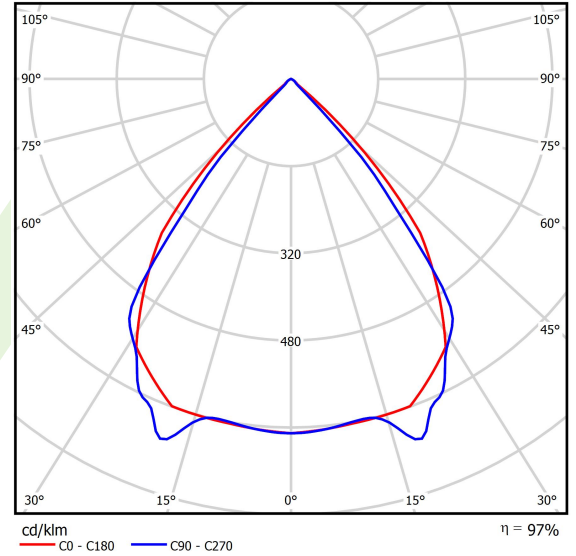

Dane mechaniczne

Montaż	za pomocą akcesoriów nastropowo lub na zwieszakach
Materiał	aluminium
Kolor	anodowane aluminium
Przesłona	LOUVER (raster antyodbleniowy)
Odporność mechaniczna	IK04
Wymiary [mm]	1684 x 60 x 70

Fotometria