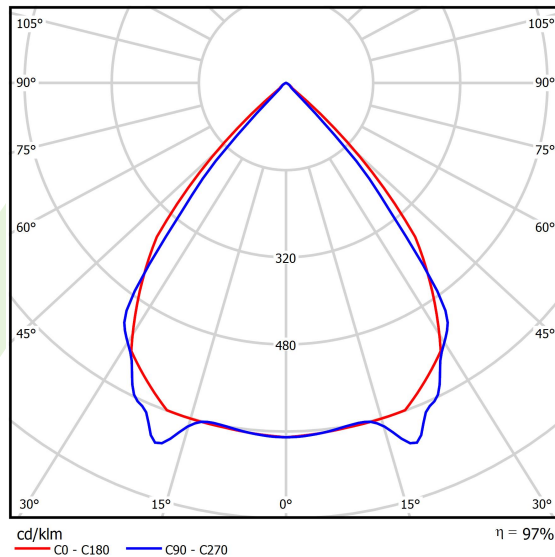

Dane mechaniczne

Montaż	za pomocą akcesoriów nastropowo lub na zwieszakach
Materiał	aluminium
Kolor	RAL 9005 (czarny)
Przesłona	LOUVER (raster antyodśnieniowy)
Odporność mechaniczna	IK04
Wymiary [mm]	1684 x 60 x 70

Fotometria