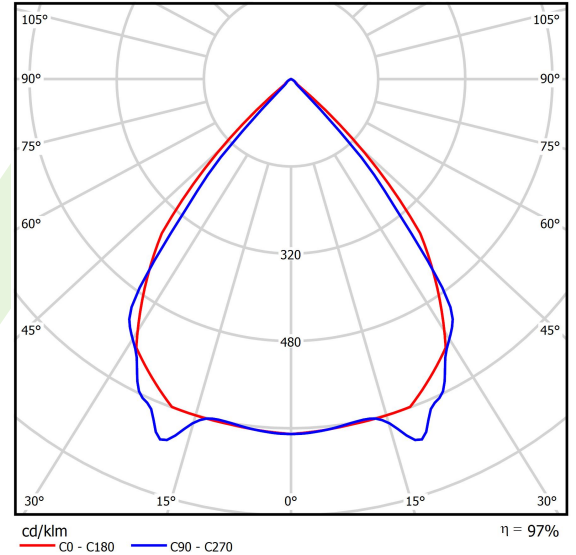

Dane mechaniczne

Montaż	za pomocą akcesoriów nastropowo lub na zwieszakach
Materiał	aluminium
Kolor	anodowane aluminium
Przesłona	LOUVER (raster antyodbleniowy)
Odporność mechaniczna	IK04
Waga [kg]	2,05
Wymiary [mm]	1142 x 60 x 70

Fotometria