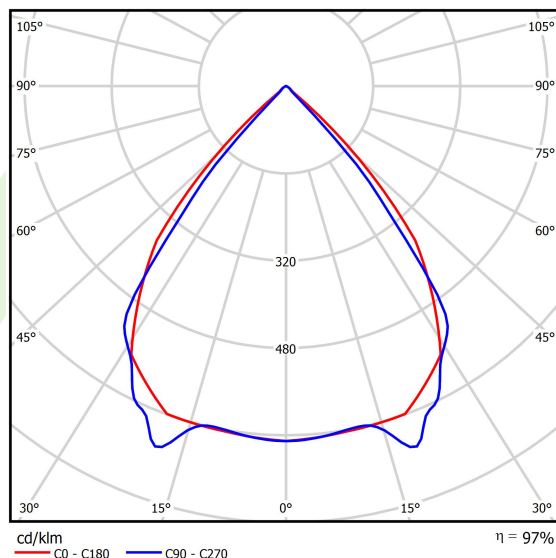

## Dane świetlne i elektryczne

Typ źródła	LED
Strumień LED [lm]	4432
Moc LED [W]	22,4
Strumień oprawy [lm]	4303,5
Moc oprawy [W]	25,5
Skuteczność świetlna oprawy [lm/W]	168,8
Temperatura barwowa [K]	4000
CRI	>80
SDCM (źródła LED)	3
Kąt rozsyłu światła [°]	(C0-C180) / (C90-C270) - 82,4° / 76,2°
Klasa ryzyka fotobiologicznego (PN-EN 62471)	RG0
Klasa ochrony	I
Stopień szczelności	IP40
Zasilanie	220..240 V, 50..60 Hz
Żywotność LED [h]	100000
Lx/By	L80/B10
Temperatura otoczenia [°C]	5 ÷ 35
Zasilacz elektroniczny	DIM DALI (EDD)
Współczynnik mocy cos φ	>0,95
Obciążalność obwodów	17 (B10), 28 (B16), 26 (C10), 41 (C16)

## Fotometria