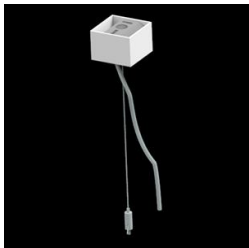

Produkt: X-LINE PRO 4000 LOUVER EDD 24 840 / L-1124MM**Indeks:** 19.2109.3343.24

Opis

Oprawa oświetleniowa wykonana z profilu aluminiowego. Prosta konstrukcja oprawy (nie ma płyt montażowych czy płyt Led). LEDy w wersji standardowej montuje się poprzez wsuwanie do slotu na środku profilu. Bezpośredni rozsył światła. Dostępne układy optyczne: raster antyolśnieniowy (srebrny lub na życzenia biały lub czarny). Oprawa w wersji solowej. Dostępne kolory: anodyzowane aluminium, czarny RAL 9005, biały RAL 9016 lub na życzenie dowolny kolor z palety RAL. Poliwęglanowe end capy w kolorze szarym, białym lub czarnym. Płyta z tworzywa sztucznego (HIPS) maskująca komorę elektroniki. Możliwość zastosowania aluminiowej zatrzaskiwanej maskownicy aluminiowej. Zastosowanie opraw typowo do pomieszczeń biurowych.

Dane mechaniczne

Montaż	za pomocą akcesoriów nastropowo lub na zwieszakach
Materiał	aluminium
Kolor	anodowane aluminium
Przesłona	LOUVER (raster antyodbleniowy)
Odporność mechaniczna	IK04
Waga [kg]	2,05
Wymiary [mm]	1142 x 60 x 70

Fotometria

Akcesoria

Indeks 6E1-500KWAN1P-5

Nazwa SUSPENSION NEW TYPE-A 24
LENGHT 1,5M WIRE SX 1-
POINT

Zdjęcie

Indeks 19.3272.1205.00

Nazwa SUSPENSION NEW TYPE-E
LENGHT-1,5 METER WITHOUT
WIRE 1-POINT

Zdjęcie

Indeks 19.2117.0007.24

Nazwa X-LINE PRO COMPACT L-DOWN
SURFACE BRACKET SET 24

Zdjęcie