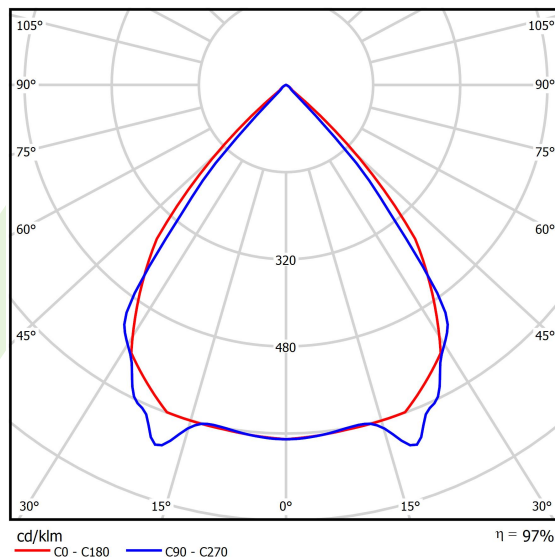

Dane mechaniczne

Montaż	za pomocą akcesoriów nastropowo lub na zwieszakach
Materiał	aluminium
Kolor	RAL 9016 (biały)
Przesłona	LOUVER (raster antyodbleniowy)
Odporność mechaniczna	IK04
Wymiary [mm]	1124 x 60 x 70

Fotometria