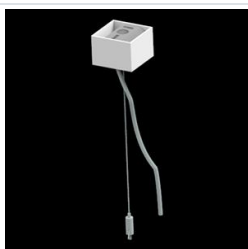

Produkt: X-LINE PRO 4000 LOUVER E 34 840 / L-1124MM**Indeks:** 19.2109.3341.34

Opis

Oprawa oświetleniowa wykonana z profilu aluminiowego. Prosta konstrukcja oprawy (nie ma płyt montażowych czy płyt Led). LEDy w wersji standardowej montuje się poprzez wsuwanie do slotu na środku profilu. Bezpośredni rozsył światła. Dostępne układy optyczne: raster antyolśnieniowy (srebrny lub na życzenia biały lub czarny). Oprawa w wersji solowej. Dostępne kolory: anodyzowane aluminium, czarny RAL 9005, biały RAL 9016 lub na życzenie dowolny kolor z palety RAL. Poliwęglanowe end capy w kolorze szarym, białym lub czarnym. Płyta z tworzywa sztucznego (HIPS) maskująca komorę elektroniki. Możliwość zastosowania aluminiowej zatrzaskiwanej maskownicy aluminiowej. Zastosowanie opraw typowo do pomieszczeń biurowych.

Dane mechaniczne

Montaż	za pomocą akcesoriów nastropowo lub na zwieszakach
Materiał	aluminium
Kolor	RAL 9016 (biały)
Przesłona	LOUVER (raster antyodbleniowy)
Odporność mechaniczna	IK04
Waga [kg]	1,8
Wymiary [mm]	1124 x 60 x 70

Fotometria

Akcesoria

Indeks 19.3272.0301.34

Nazwa SUSPENSION NEW TYPE-A 34
LENGHT 1,5M WIRE 3X 1-
POINT

Zdjęcie

Indeks 19.3272.1205.00

Nazwa SUSPENSION NEW TYPE-E
LENGHT-1,5 METER WITHOUT
WIRE 1-POINT

Zdjęcie

Indeks 19.2117.0007.34

Nazwa X-LINE PRO COMPACT L-DOWN
SURFACE BRACKET SET 34

Zdjęcie