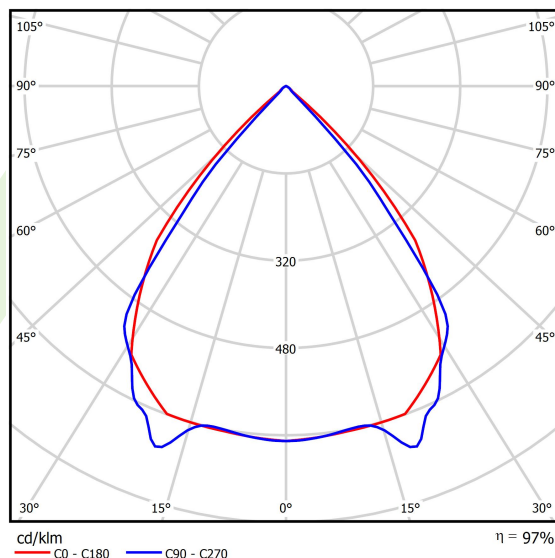

Dane mechaniczne

Montaż	za pomocą akcesoriów nastropowo lub na zwieszakach
Materiał	aluminium
Kolor	RAL 9016 (biały)
Przesłona	LOUVER (raster antyodbleniowy)
Odporność mechaniczna	IK04
Waga [kg]	1,8
Wymiary [mm]	1124 x 60 x 70

Fotometria