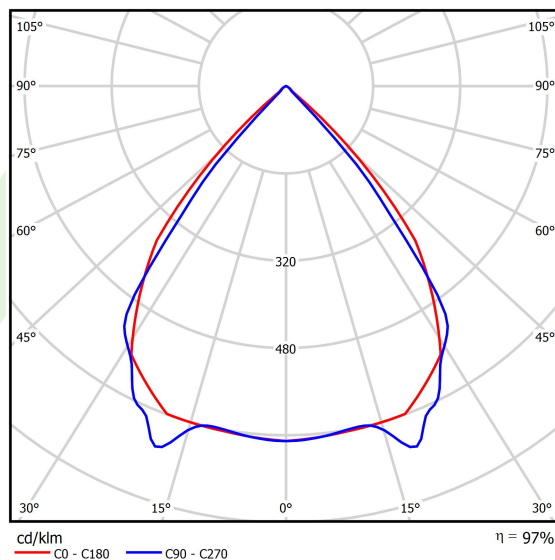

Dane mechaniczne

Montaż	za pomocą akcesoriów nastropowo lub na zwieszakach
Materiał	aluminium
Kolor	RAL 9016 (biały)
Przesłona	LOUVER (raster antyodśnieniowy)
Odporność mechaniczna	IK04
Waga [kg]	1,8
Wymiary [mm]	1124 x 60 x 70

Fotometria