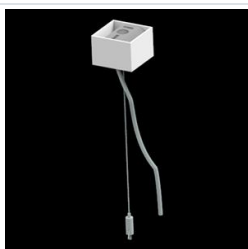

Produkt: X-LINE PRO 4000 LOUVER E 24 840 / L-1124MM**Indeks:** 19.2109.3341.24

Opis

Oprawa oświetleniowa wykonana z profilu aluminiowego. Prosta konstrukcja oprawy (nie ma płyt montażowych czy płyt Led). LEDy w wersji standardowej montuje się poprzez wsuwanie do slotu na środku profilu. Bezpośredni rozsył światła. Dostępne układy optyczne: raster antyolśnieniowy (srebrny lub na życzenia biały lub czarny). Oprawa w wersji solowej. Dostępne kolory: anodyzowane aluminium, czarny RAL 9005, biały RAL 9016 lub na życzenie dowolny kolor z palety RAL. Poliwęglanowe end capy w kolorze szarym, białym lub czarnym. Płyta z tworzywa sztucznego (HIPS) maskująca komorę elektroniki. Możliwość zastosowania aluminiowej zatrzaskiwanej maskownicy aluminiowej. Zastosowanie opraw typowo do pomieszczeń biurowych.

Dane mechaniczne

Montaż	za pomocą akcesoriów nastropowo lub na zwieszakach
Materiał	aluminium
Kolor	anodowane aluminium
Przesłona	LOUVER (raster antyodbleniowy)
Odporność mechaniczna	IK04
Waga [kg]	2,05
Wymiary [mm]	1142 x 60 x 70

Fotometria

Akcesoria

Indeks 6E1-500KWAN1P-3

Nazwa SUSPENSION NEW TYPE-A 24
LENGHT 1,5M WIRE 3X 1-
POINT

Zdjęcie

Indeks 19.3272.1205.00

Nazwa SUSPENSION NEW TYPE-E
LENGHT-1,5 METER WITHOUT
WIRE 1-POINT

Zdjęcie

Indeks 19.2117.0007.24

Nazwa X-LINE PRO COMPACT L-DOWN
SURFACE BRACKET SET 24

Zdjęcie