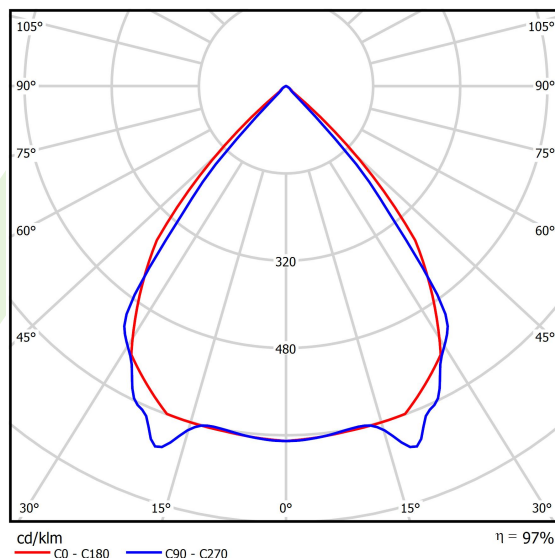

Dane mechaniczne

Montaż	za pomocą akcesoriów nastropowo lub na zwieszakach
Materiał	aluminium
Kolor	anodowane aluminium
Przesłona	LOUVER (raster antyodśnieniowy)
Odporność mechaniczna	IK04
Waga [kg]	2,05
Wymiary [mm]	1142 x 60 x 70

Fotometria