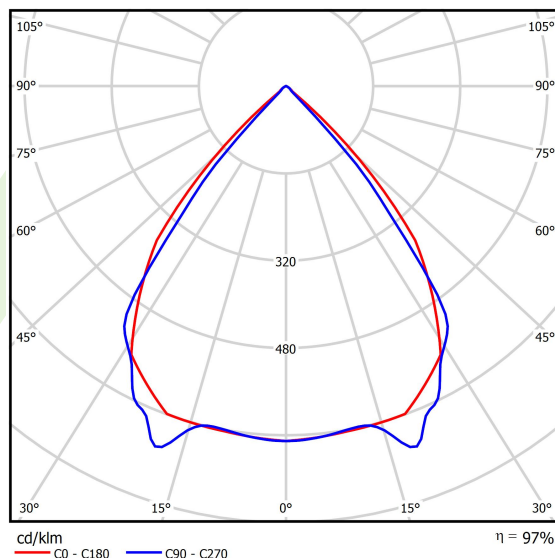

Dane mechaniczne

Montaż	za pomocą akcesoriów nastropowo lub na zwieszakach
Materiał	aluminium
Kolor	anodowane aluminium
Przesłona	LOUVER (raster antyodbleniowy)
Odporność mechaniczna	IK04
Waga [kg]	2,05
Wymiary [mm]	1142 x 60 x 70

Fotometria