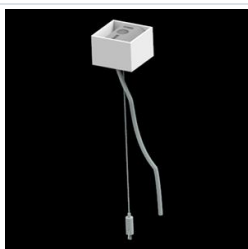

Produkt: X-LINE PRO 4000 LOUVER E 24 840 / L-1124MM**Indeks:** 19.2109.3341.24

Opis

Oprawa oświetleniowa wykonana z profilu aluminiowego. Prosta konstrukcja oprawy (nie ma płyt montażowych czy płyt Led). LEDy w wersji standardowej montuje się poprzez wsuwanie do slotu na środku profilu. Bezpośredni rozsył światła. Dostępne układy optyczne: raster antyolśnieniowy (srebrny lub na życzenia biały lub czarny). Oprawa w wersji solowej. Dostępne kolory: anodyzowane aluminium, czarny RAL 9005, biały RAL 9016 lub na życzenie dowolny kolor z palety RAL. Poliwęglanowe end capy w kolorze szarym, białym lub czarnym. Płyta z tworzywa sztucznego (HIPS) maskująca komorę elektroniki. Możliwość zastosowania aluminiowej zatrzaskiwanej maskownicy aluminiowej. Zastosowanie opraw typowo do pomieszczeń biurowych.

Dane mechaniczne

Montaż	za pomocą akcesoriów nastropowo lub na zwieszakach
Materiał	aluminium
Kolor	anodowane aluminium
Przesłona	LOUVER (raster antyodśnieniowy)
Odporność mechaniczna	IK04
Waga [kg]	2,05
Wymiary [mm]	1142 x 60 x 70

Fotometria

Akcesoria

Indeks 6E1-500KWAN1P-3

Nazwa SUSPENSION NEW TYPE-A 24
LENGHT 1,5M WIRE 3X 1-
POINT

Zdjęcie

Indeks 19.3272.1205.00

Nazwa SUSPENSION NEW TYPE-E
LENGHT-1,5 METER WITHOUT
WIRE 1-POINT

Zdjęcie

Indeks 19.2117.0007.24

Nazwa X-LINE PRO COMPACT L-DOWN
SURFACE BRACKET SET 24

Zdjęcie