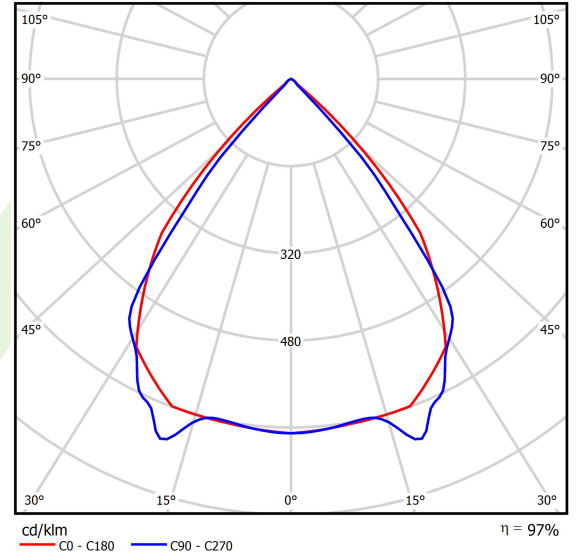

Dane mechaniczne

Montaż	za pomocą akcesoriów nastropowo lub na zwieszakach
Materiał	aluminium
Kolor	RAL 9005 (czarny)
Przesłona	LOUVER (raster antyodśnieniowy)
Odporność mechaniczna	IK04
Wymiary [mm]	1124 x 60 x 70

Fotometria