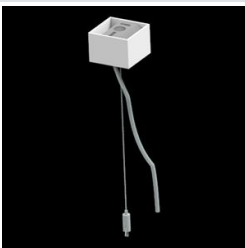

Dane mechaniczne

Montaż	za pomocą akcesoriów nastropowo lub na zwieszakach
Materiał	aluminium
Kolor	RAL 9005 (czarny)
Przesłona	LOUVER (raster antyodśnieniowy)
Odporność mechaniczna	IK04
Waga [kg]	1,9
Wymiary [mm]	1124 x 60 x 70

Fotometria

Akcesoria

Indeks 6E1-500KW041P-3

Nazwa SUSPENSION NEW TYPE-A 04
LENGHT 1,5M WIRE 3X 1-
POINT

Zdjęcie

Indeks 19.3272.1205.00

Nazwa SUSPENSION NEW TYPE-E
LENGHT-1,5 METER WITHOUT
WIRE 1-POINT

Zdjęcie