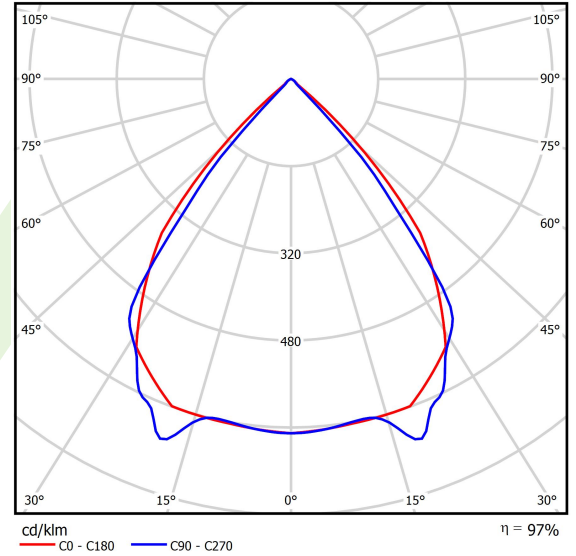

## Dane świetlne i elektryczne

Typ źródła	LED
Strumień LED [lm]	4212
Moc LED [W]	22,4
Strumień oprawy [lm]	4089,9
Moc oprawy [W]	25,5
Skuteczność świetlna oprawy [lm/W]	160,4
Temperatura barwowa [K]	3000
CRI	>80
SDCM (źródła LED)	3
Kąt rozsyłu światła [°]	(C0-C180) / (C90-C270) - 82,4° / 76,2°
Klasa ryzyka fotobiologicznego (PN-EN 62471)	RG0
Klasa ochrony	I
Stopień szczelności	IP40
Zasilanie	220..240 V, 50..60 Hz
Żywotność LED [h]	100000
Lx/By	L80/B10
Temperatura otoczenia [°C]	5 ÷ 35
Zasilacz elektroniczny	standard (E)
Współczynnik mocy cos φ	>0,95
Obciążalność obwodów	25 (B10), 40 (B16), 39 (C10), 62 (C16)

## Fotometria