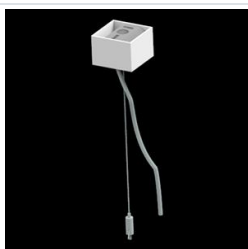

Produkt: X-LINE PRO 4000 LOUVER E 24 830 / L-1124MM**Indeks:** 19.2109.3331.24

Opis

Oprawa oświetleniowa wykonana z profilu aluminiowego. Prosta konstrukcja oprawy (nie ma płyt montażowych czy płyt Led). LEDy w wersji standardowej montuje się poprzez wsuwanie do slotu na środku profilu. Bezpośredni rozsył światła. Dostępne układy optyczne: raster antyolśnieniowy (srebrny lub na życzenia biały lub czarny). Oprawa w wersji solowej. Dostępne kolory: anodyzowane aluminium, czarny RAL 9005, biały RAL 9016 lub na życzenie dowolny kolor z palety RAL. Poliwęglanowe end capy w kolorze szarym, białym lub czarnym. Płyta z tworzywa sztucznego (HIPS) maskująca komorę elektroniki. Możliwość zastosowania aluminiowej zatrzaskiwanej maskownicy aluminiowej. Zastosowanie opraw typowo do pomieszczeń biurowych.

Dane mechaniczne

Montaż	za pomocą akcesoriów nastropowo lub na zwieszakach
Materiał	aluminium
Kolor	anodowane aluminium
Przesłona	LOUVER (raster antyodlśnienny)
Odporność mechaniczna	IK04
Waga [kg]	1,8
Wymiary [mm]	1124 x 60 x 70

Fotometria

Akcesoria

Indeks 6E1-500KWAN1P-3

Nazwa SUSPENSION NEW TYPE-A 24
LENGHT 1,5M WIRE 3X 1-
POINT

Zdjęcie

Indeks 19.3272.1205.00

Nazwa SUSPENSION NEW TYPE-E
LENGHT-1,5 METER WITHOUT
WIRE 1-POINT

Zdjęcie

Indeks 19.2117.0007.24

Nazwa X-LINE PRO COMPACT L-DOWN
SURFACE BRACKET SET 24

Zdjęcie