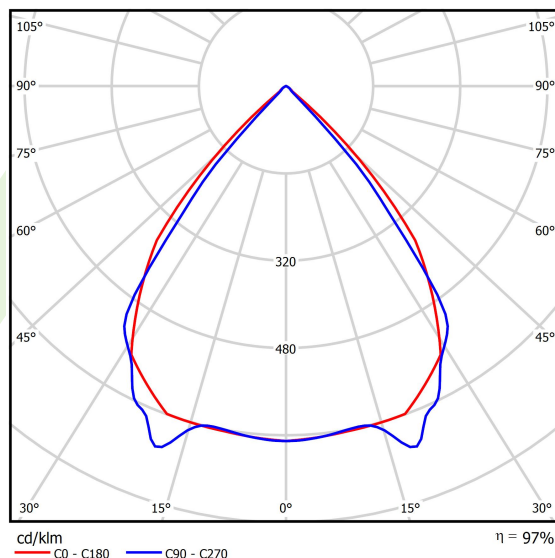

Dane mechaniczne

Montaż	za pomocą akcesoriów nastropowo lub na zwieszakach
Materiał	aluminium
Kolor	anodowane aluminium
Przesłona	LOUVER (raster antyodlśnienny)
Odporność mechaniczna	IK04
Waga [kg]	1,8
Wymiary [mm]	1124 x 60 x 70

Fotometria