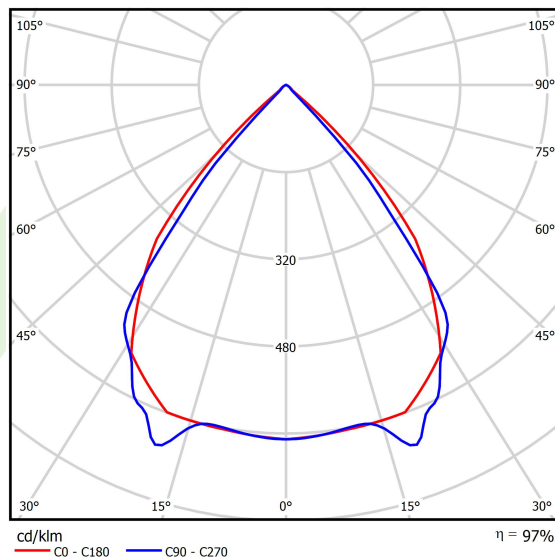

Dane mechaniczne

Montaż	za pomocą akcesoriów nastropowo lub na zwieszakach
Materiał	aluminium
Kolor	anodowane aluminium
Przesłona	LOUVER (raster antyodbleniowy)
Odporność mechaniczna	IK04
Wymiary [mm]	1124 x 60 x 70

Fotometria