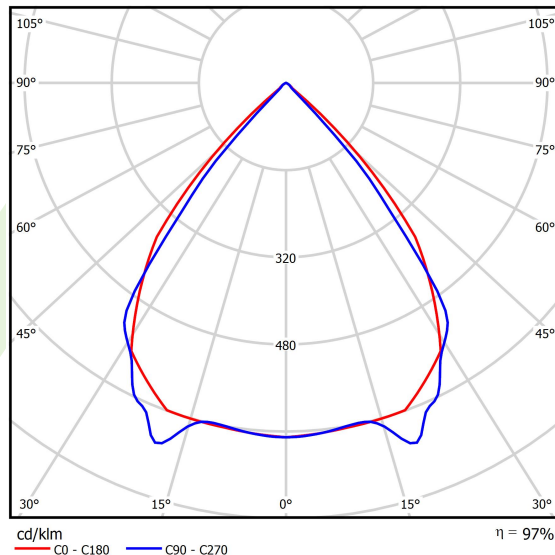

Dane mechaniczne

Montaż	za pomocą akcesoriów nastropowo lub na zwieszakach
Materiał	aluminium
Kolor	RAL 9005 (czarny)
Przesłona	LOUVER (raster antyodśnieniowy)
Odporność mechaniczna	IK04
Wymiary [mm]	1124 x 60 x 70

Fotometria