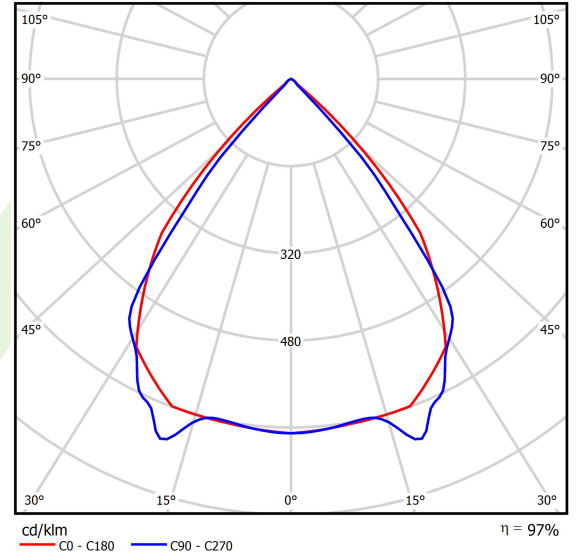

Dane mechaniczne

Montaż	za pomocą akcesoriów nastropowo lub na zwieszakach
Materiał	aluminium
Kolor	RAL 9016 (biały)
Przesłona	LOUVER (raster antyodśnieniowy)
Odporność mechaniczna	IK04
Wymiary [mm]	844 x 60 x 70

Fotometria