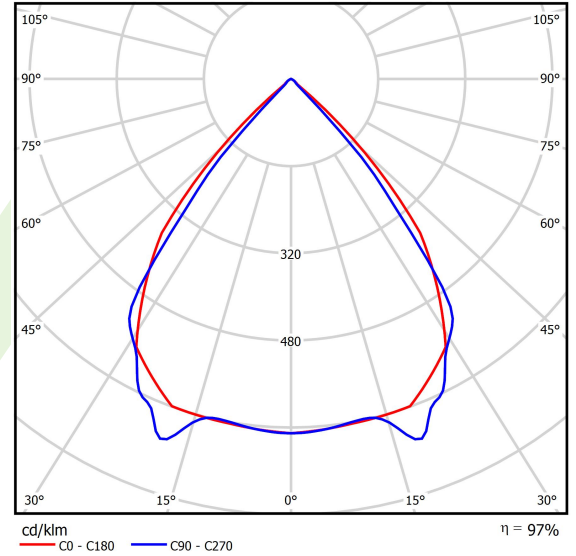

## Dane świetlne i elektryczne

Typ źródła	LED
Strumień LED [lm]	3324
Moc LED [W]	16,8
Strumień oprawy [lm]	3227,6
Moc oprawy [W]	19,1
Skuteczność świetlna oprawy [lm/W]	169
Temperatura barwowa [K]	4000
CRI	>80
SDCM (źródła LED)	3
Kąt rozsyłu światła [°]	(C0-C180) / (C90-C270) - 82,4° / 76,2°
Klasa ryzyka fotobiologicznego (PN-EN 62471)	RG0
Klasa ochrony	I
Stopień szczelności	IP40
Zasilanie	220..240 V, 50..60 Hz
Żywotność LED [h]	100000
Lx/By	L80/B10
Temperatura otoczenia [°C]	5 ÷ 35
Zasilacz elektroniczny	DIM DALI (EDD)
Współczynnik mocy cos φ	>0,95
Obciążalność obwodów	20 (B10), 31 (B16), 33 (C10), 53 (C16)

## Fotometria