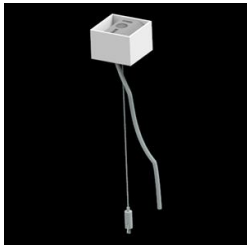

## Opis

Oprawa oświetleniowa wykonana z profilu aluminiowego. Prosta konstrukcja oprawy (nie ma płyt montażowych czy płyt Led). LEDy w wersji standardowej montuje się poprzez wsuwanie do slotu na środku profilu. Bezpośredni rozsył światła. Dostępne układy optyczne: raster antyolśnieniowy (srebrny lub na życzenia biały lub czarny). Oprawa w wersji solowej. Dostępne kolory: anodyzowane aluminium, czarny RAL 9005, biały RAL 9016 lub na życzenie dowolny kolor z palety RAL. Poliwęglanowe end capy w kolorze szarym, białym lub czarnym. Płyta z tworzywa sztucznego (HIPS) maskująca komorę elektroniki. Możliwość zastosowania aluminiowej zatrzaskiwanej maskownicy aluminiowej. Zastosowanie opraw typowo do pomieszczeń biurowych.

## Dane mechaniczne

Montaż	za pomocą akcesoriów nastropowo lub na zwieszakach
Materiał	aluminium
Kolor	RAL 9016 (biały)
Przesłona	LOUVER (raster antyodbleniowy)
Odporność mechaniczna	IK04
Wymiary [mm]	844 x 60 x 70

## Akcesoria

Indeks 6E1-500KW341P-5

Nazwa SUSPENSION NEW TYPE-A 34  
LENGHT 1,5M WIRE 5X 1-  
POINT

Zdjęcie

Indeks 19.3272.1205.00

Nazwa SUSPENSION NEW TYPE-E  
LENGHT-1,5 METER WITHOUT  
WIRE 1-POINT

Zdjęcie