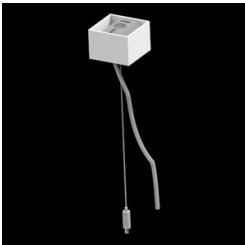

Informacje o produkcie

Kategoria	Oprawy nastrokowe
Rodzina	X-LINE PRO
Nazwa	X-LINE PRO 3000 LOUVER EDD 04 840 / L-844MM
Indeks	19.2109.3243.04
EAN	5902107520465

Dane świetlne i elektryczne

Typ źródła	LED
Strumień LED [lm]	3324
Moc LED [W]	16,8
Strumień oprawy [lm]	3227,6
Moc oprawy [W]	19,1
Skuteczność świetlna oprawy [lm/W]	169
Temperatura barwowa [K]	4000
CRI	>80
SDCM (źródła LED)	3
Kąt rozsyłu światła [°]	(C0-C180) / (C90-C270) - 82,4° / 76,2°
Klasa ryzyka fotobiologicznego (PN-EN 62471)	RG0
Klasa ochrony	I
Stopień szczelności	IP40
Zasilanie	220..240 V, 50..60 Hz
Żywotność LED [h]	100000
Lx/By	L80/B10
Temperatura otoczenia [°C]	5 ÷ 35
Zasilacz elektroniczny	DIM DALI (EDD)
Współczynnik mocy cos φ	>0,95
Obciążalność obwodów	20 (B10), 31 (B16), 33 (C10), 53 (C16)

Dane mechaniczne

Montaż	za pomocą akcesoriów nastropowo lub na zwieszakach
Materiał	aluminium
Kolor	RAL 9005 (czarny)
Przesłona	LOUVER (raster antyolśnieniowy)
Odporność mechaniczna	IK04
Wymiary [mm]	844 x 60 x 70

Fotometria

Akcesoria

Indeks 6E1-500KW041P-5

Nazwa SUSPENSION NEW TYPE-A 04
LENGHT 1,5M WIRE 5X 1-
POINT

Zdjęcie

Indeks 19.3272.1205.00

Nazwa SUSPENSION NEW TYPE-E
LENGHT-1,5 METER WITHOUT
WIRE 1-POINT

Zdjęcie