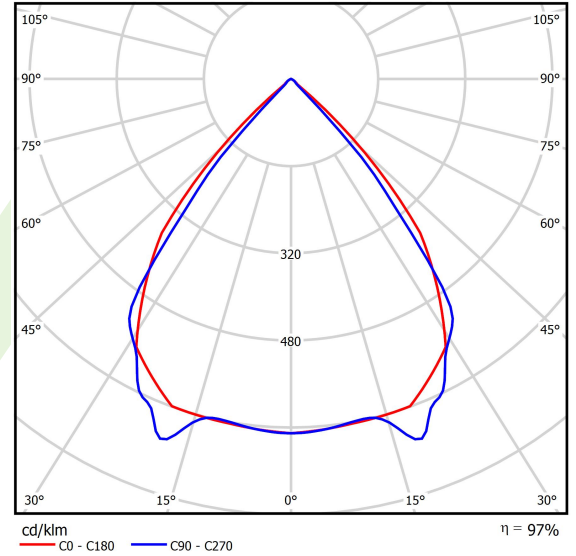

Dane mechaniczne

Montaż	za pomocą akcesoriów nastropowo lub na zwieszakach
Materiał	aluminium
Kolor	RAL 9005 (czarny)
Przesłona	LOUVER (raster antyolśnieniowy)
Odporność mechaniczna	IK04
Wymiary [mm]	844 x 60 x 70

Fotometria