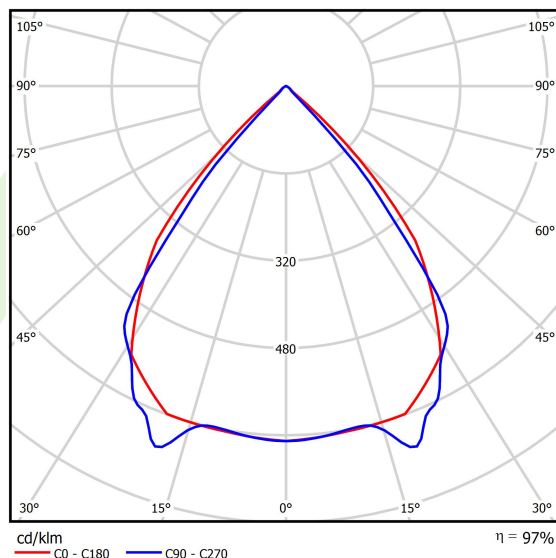

Dane mechaniczne

Montaż	za pomocą akcesoriów nastropowo lub na zwieszakach
Materiał	aluminium
Kolor	RAL 9016 (biały)
Przesłona	LOUVER (raster antyodbleniowy)
Odporność mechaniczna	IK04
Waga [kg]	1,55
Wymiary [mm]	844 x 60 x 70

Fotometria