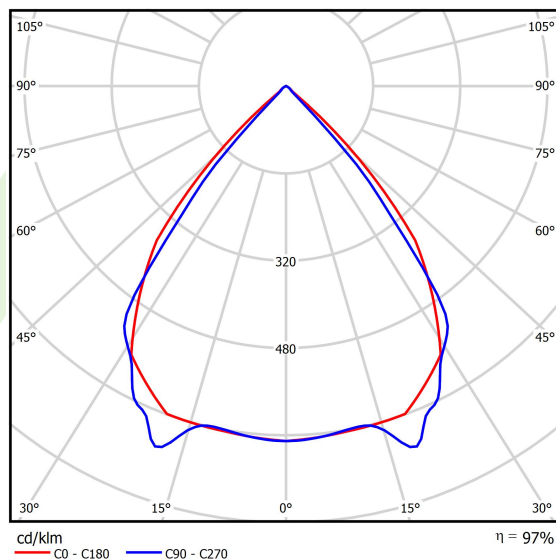

Dane mechaniczne

Montaż	za pomocą akcesoriów nastropowo lub na zwieszakach
Materiał	aluminium
Kolor	RAL 9016 (biały)
Przesłona	LOUVER (raster antyodśnieniowy)
Odporność mechaniczna	IK04
Waga [kg]	1,55
Wymiary [mm]	844 x 60 x 70

Fotometria