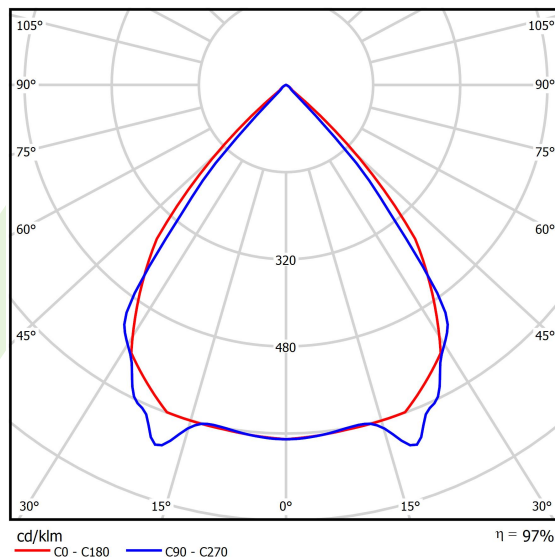

Dane mechaniczne

Montaż	za pomocą akcesoriów nastropowo lub na zwieszakach
Materiał	aluminium
Kolor	RAL 9016 (biały)
Przesłona	LOUVER (raster antyodbleniowy)
Odporność mechaniczna	IK04
Wymiary [mm]	844 x 60 x 70

Fotometria