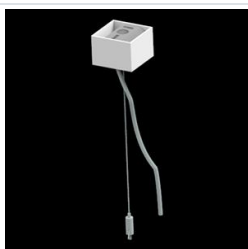

Informacje o produkcie

Kategoria	Oprawy nastropowe
Rodzina	X-LINE PRO
Nazwa	X-LINE PRO 3000 LOUVER E 34 840 / L-844MM
Indeks	19.2109.3241.34
EAN	5902107520427

Dane świetlne i elektryczne

Typ źródła	LED
Strumień LED [lm]	3324
Moc LED [W]	16,8
Strumień oprawy [lm]	3227,6
Moc oprawy [W]	19,1
Skuteczność świetlna oprawy [lm/W]	169
Temperatura barwowa [K]	4000
CRI	>80
SDCM (źródła LED)	3
Kąt rozsyłu światła [°]	(C0-C180) / (C90-C270) - 82,4° / 76,2°
Klasa ryzyka fotobiologicznego (PN-EN 62471)	RG0
Klasa ochrony	I
Stopień szczelności	IP40
Zasilanie	220..240 V, 50..60 Hz
Żywotność LED [h]	100000
Lx/By	L80/B10
Temperatura otoczenia [°C]	5 ÷ 35
Zasilacz elektroniczny	standard (E)
Współczynnik mocy cos φ	>0,95
Obciążalność obwodów	22 (B10), 35 (B16), 36 (C10), 59 (C16)

Dane mechaniczne

Montaż	za pomocą akcesoriów nastropowo lub na zwieszakach
Materiał	aluminium
Kolor	RAL 9016 (biały)
Przesłona	LOUVER (raster antyodbleniowy)
Odporność mechaniczna	IK04
Waga [kg]	1,55
Wymiary [mm]	844 x 60 x 70

Fotometria

Akcesoria

Indeks 19.3272.0301.34

Nazwa SUSPENSION NEW TYPE-A 34
LENGHT 1,5M WIRE 3X 1-
POINT

Zdjęcie

Indeks 19.3272.1205.00

Nazwa SUSPENSION NEW TYPE-E
LENGHT-1,5 METER WITHOUT
WIRE 1-POINT

Zdjęcie

Indeks 19.2117.0007.34

Nazwa X-LINE PRO COMPACT L-DOWN
SURFACE BRACKET SET 34

Zdjęcie