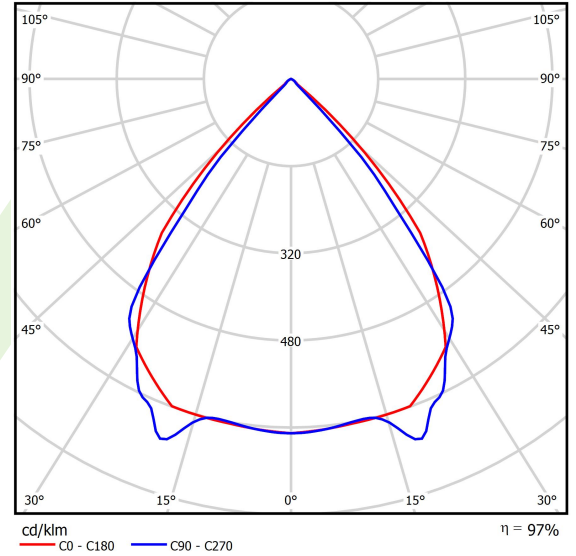

Technische Daten

Montageart	Anbau an der Decke oder an Aufhängebügeln mit Zubehör
Leuchtenkörper	Aluminium
Leuchtenfarbe	RAL 9016 (weiß)
Abdeckung	LOUVER (Blendschutz)
Stoßfestigkeitsgrad	IK04
Abmessungen [mm]	844 x 60 x 70

Lichtverteilung