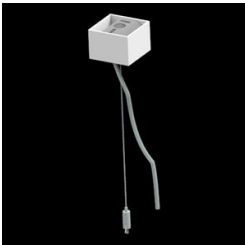

Informacje o produkcie

Kategoria	Oprawy nastropowe
Rodzina	X-LINE PRO
Nazwa	X-LINE PRO 3000 LOUVER E 24 840 / L-844MM
Indeks	19.2109.3241.24
EAN	5902107379377

Dane świetlne i elektryczne

Typ źródła	LED
Strumień LED [lm]	3324
Moc LED [W]	16,8
Strumień oprawy [lm]	3227,6
Moc oprawy [W]	19,1
Skuteczność świetlna oprawy [lm/W]	169
Temperatura barwowa [K]	4000
CRI	>80
SDCM (źródła LED)	3
Kąt rozsyłu światła [°]	(C0-C180) / (C90-C270) - 82,4° / 76,2°
Klasa ryzyka fotobiologicznego (PN-EN 62471)	RG0
Klasa ochrony	I
Stopień szczelności	IP40
Zasilanie	220..240 V, 50..60 Hz
Żywotność LED [h]	100000
Lx/By	L80/B10
Temperatura otoczenia [°C]	5 ÷ 35
Zasilacz elektroniczny	standard (E)
Współczynnik mocy cos φ	>0,95
Obciążalność obwodów	22 (B10), 35 (B16), 36 (C10), 59 (C16)

Dane mechaniczne

Montaż	za pomocą akcesoriów nastropowo lub na zwieszakach
Materiał	aluminium
Kolor	anodowane aluminium
Przesłona	LOUVER (raster antyodbleniowy)
Odporność mechaniczna	IK04
Wymiary [mm]	844 x 60 x 70

Fotometria

Akcesoria

Indeks	6E1-500KWAN1P-3
Nazwa	SUSPENSION NEW TYPE-A 24 LENGHT 1,5M WIRE 3X 1- POINT

Zdjęcie

Indeks	19.3272.1205.00
Nazwa	SUSPENSION NEW TYPE-E LENGHT-1,5 METER WITHOUT WIRE 1-POINT

Zdjęcie