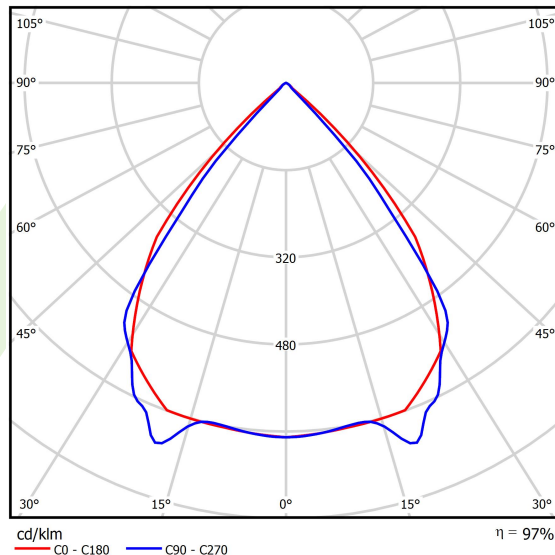

Dane mechaniczne

Montaż	za pomocą akcesoriów nastropowo lub na zwieszakach
Materiał	aluminium
Kolor	anodowane aluminium
Przesłona	LOUVER (raster antyodbleniowy)
Odporność mechaniczna	IK04
Wymiary [mm]	844 x 60 x 70

Fotometria