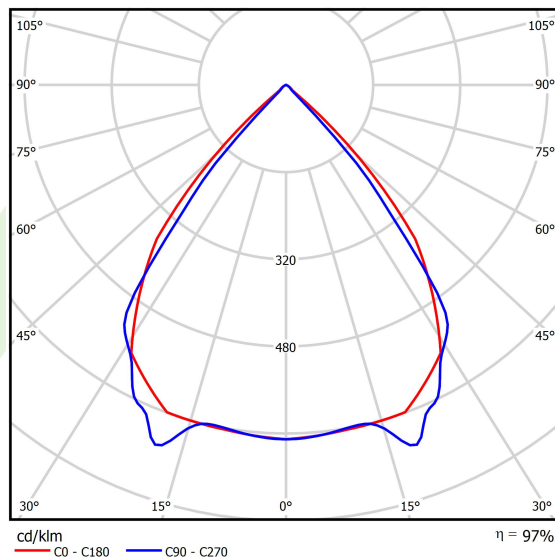

Dane mechaniczne

Montaż	za pomocą akcesoriów nastropowo lub na zwieszakach
Materiał	aluminium
Kolor	RAL 9005 (czarny)
Przesłona	LOUVER (raster antyolśnieniowy)
Odporność mechaniczna	IK04
Wymiary [mm]	844 x 60 x 70

Fotometria