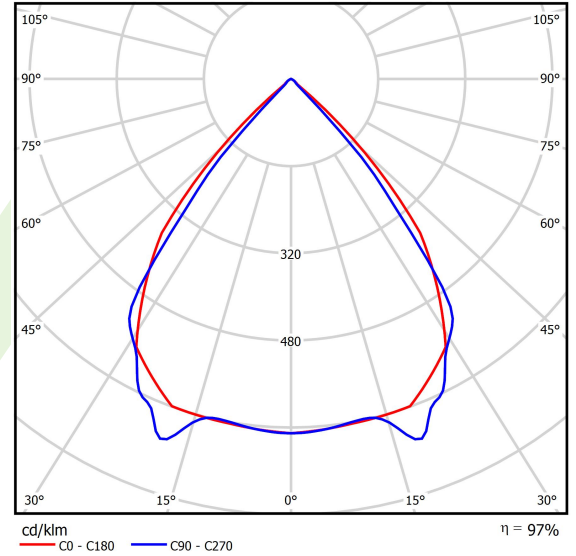

## Dane świetlne i elektryczne

Typ źródła	LED
Strumień LED [lm]	3159
Moc LED [W]	16,8
Strumień oprawy [lm]	3067,4
Moc oprawy [W]	19,1
Skuteczność świetlna oprawy [lm/W]	160,6
Temperatura barwowa [K]	3000
CRI	>80
SDCM (źródła LED)	3
Kąt rozsyłu światła [°]	(C0-C180) / (C90-C270) - 82,4° / 76,2°
Klasa ryzyka fotobiologicznego (PN-EN 62471)	RG0
Klasa ochrony	I
Stopień szczelności	IP40
Zasilanie	220..240 V, 50..60 Hz
Żywotność LED [h]	100000
Lx/By	L80/B10
Temperatura otoczenia [°C]	5 ÷ 35
Zasilacz elektroniczny	DIM DALI (EDD)
Współczynnik mocy cos φ	>0,95
Obciążalność obwodów	20 (B10), 31 (B16), 33 (C10), 53 (C16)

## Fotometria