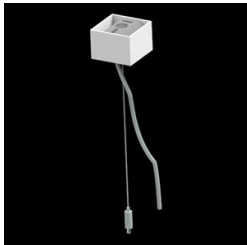

Informacje o produkcie

Kategoria	Oprawy nastrokowe
Rodzina	X-LINE PRO
Nazwa	X-LINE PRO 3000 LOUVER EDD 34 830 / L-844MM
Indeks	19.2109.3233.34

Dane świetlne i elektryczne

Typ źródła	LED
Strumień LED [lm]	3159
Moc LED [W]	16,8
Strumień oprawy [lm]	3067,4
Moc oprawy [W]	19,1
Skuteczność świetlna oprawy [lm/W]	160,6
Temperatura barwowa [K]	3000
CRI	>80
SDCM (źródła LED)	3
Kąt rozsyłu światła [°]	(C0-C180) / (C90-C270) - 82,4° / 76,2°
Klasa ryzyka fotobiologicznego (PN-EN 62471)	RG0
Klasa ochrony	I
Stopień szczelności	IP40
Zasilanie	220..240 V, 50..60 Hz
Żywotność LED [h]	100000
Lx/By	L80/B10
Temperatura otoczenia [°C]	5 ÷ 35
Zasilacz elektroniczny	DIM DALI (EDD)
Współczynnik mocy cos φ	>0,95
Obciążalność obwodów	20 (B10), 31 (B16), 33 (C10), 53 (C16)

Dane mechaniczne

Montaż	za pomocą akcesoriów nastropowo lub na zwieszakach
Materiał	aluminium
Kolor	RAL 9016 (biały)
Przesłona	LOUVER (raster antyodbleniowy)
Odporność mechaniczna	IK04
Wymiary [mm]	844 x 60 x 70

Fotometria

Akcesoria

Indeks 6E1-500KW341P-5

Nazwa SUSPENSION NEW TYPE-A 34
LENGHT 1,5M WIRE 5X 1-
POINT

Zdjęcie

Indeks 19.3272.1205.00

Nazwa SUSPENSION NEW TYPE-E
LENGHT-1,5 METER WITHOUT
WIRE 1-POINT

Zdjęcie

Indeks 19.2117.0007.34

Nazwa X-LINE PRO COMPACT L-DOWN
SURFACE BRACKET SET 34

Zdjęcie