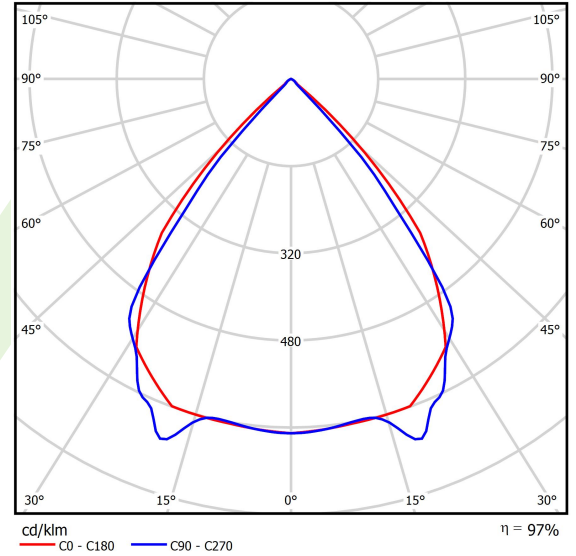

Dane mechaniczne

Montaż	za pomocą akcesoriów nastropowo lub na zwieszakach
Materiał	aluminium
Kolor	RAL 9016 (biały)
Przesłona	LOUVER (raster antyodbleniowy)
Odporność mechaniczna	IK04
Wymiary [mm]	844 x 60 x 70

Fotometria