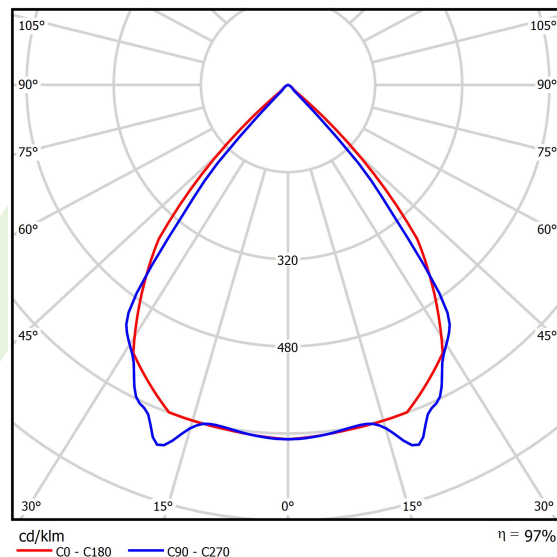

## Dane świetlne i elektryczne

Typ źródła	LED
Strumień LED [lm]	3159
Moc LED [W]	16,8
Strumień oprawy [lm]	3067,4
Moc oprawy [W]	19,1
Skuteczność świetlna oprawy [lm/W]	160,6
Temperatura barwowa [K]	3000
CRI	>80
SDCM (źródła LED)	3
Kąt rozsyłu światła [°]	(C0-C180) / (C90-C270) - 82,4° / 76,2°
Klasa ryzyka fotobiologicznego (PN-EN 62471)	RG0
Klasa ochrony	I
Stopień szczelności	IP40
Zasilanie	220..240 V, 50..60 Hz
Żywotność LED [h]	100000
Lx/By	L80/B10
Temperatura otoczenia [°C]	5 ÷ 35
Zasilacz elektroniczny	standard (E)
Współczynnik mocy cos φ	>0,95
Obciążalność obwodów	22 (B10), 35 (B16), 36 (C10), 59 (C16)

## Fotometria