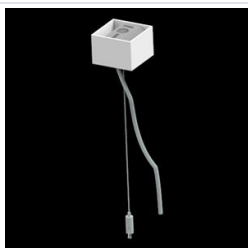

Informacje o produkcie

Kategoria	Oprawy nastropowe
Rodzina	X-LINE PRO
Nazwa	X-LINE PRO 3000 LOUVER E 34 830 / L-844MM
Indeks	19.2109.3231.34
EAN	5902107520403

Dane świetlne i elektryczne

Typ źródła	LED
Strumień LED [lm]	3159
Moc LED [W]	16,8
Strumień oprawy [lm]	3067,4
Moc oprawy [W]	19,1
Skuteczność świetlna oprawy [lm/W]	160,6
Temperatura barwowa [K]	3000
CRI	>80
SDCM (źródła LED)	3
Kąt rozsyłu światła [°]	(C0-C180) / (C90-C270) - 82,4° / 76,2°
Klasa ryzyka fotobiologicznego (PN-EN 62471)	RG0
Klasa ochrony	I
Stopień szczelności	IP40
Zasilanie	220..240 V, 50..60 Hz
Żywotność LED [h]	100000
Lx/By	L80/B10
Temperatura otoczenia [°C]	5 ÷ 35
Zasilacz elektroniczny	standard (E)
Współczynnik mocy cos φ	>0,95
Obciążalność obwodów	22 (B10), 35 (B16), 36 (C10), 59 (C16)

Dane mechaniczne

Montaż	za pomocą akcesoriów nastropowo lub na zwieszakach
Materiał	aluminium
Kolor	RAL 9016 (biały)
Przesłona	LOUVER (raster antyodśnieniowy)
Odporność mechaniczna	IK04
Wymiary [mm]	844 x 60 x 70

Fotometria

Akcesoria

Indeks 19.3272.0301.34

Nazwa SUSPENSION NEW TYPE-A 34
LENGHT 1,5M WIRE 3X 1-
POINT

Zdjęcie

Indeks 19.3272.1205.00

Nazwa SUSPENSION NEW TYPE-E
LENGHT-1,5 METER WITHOUT
WIRE 1-POINT

Zdjęcie

Indeks 19.2117.0007.34

Nazwa X-LINE PRO COMPACT L-DOWN
SURFACE BRACKET SET 34

Zdjęcie