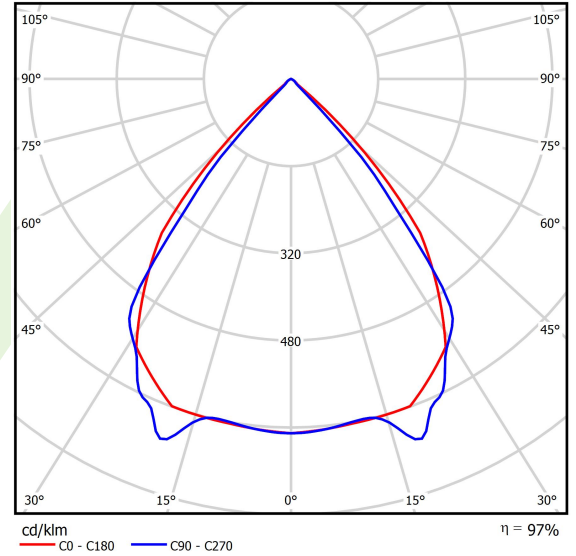

## Dane świetlne i elektryczne

Typ źródła	LED
Strumień LED [lm]	3159
Moc LED [W]	16,8
Strumień oprawy [lm]	3067,4
Moc oprawy [W]	19,1
Skuteczność świetlna oprawy [lm/W]	160,6
Temperatura barwowa [K]	3000
CRI	>80
SDCM (źródła LED)	3
Kąt rozsyłu światła [°]	(C0-C180) / (C90-C270) - 82,4° / 76,2°
Klasa ryzyka fotobiologicznego (PN-EN 62471)	RG0
Klasa ochrony	I
Stopień szczelności	IP40
Zasilanie	220..240 V, 50..60 Hz
Żywotność LED [h]	100000
Lx/By	L80/B10
Temperatura otoczenia [°C]	5 ÷ 35
Zasilacz elektroniczny	standard (E)
Współczynnik mocy cos φ	>0,95
Obciążalność obwodów	22 (B10), 35 (B16), 36 (C10), 59 (C16)

## Fotometria