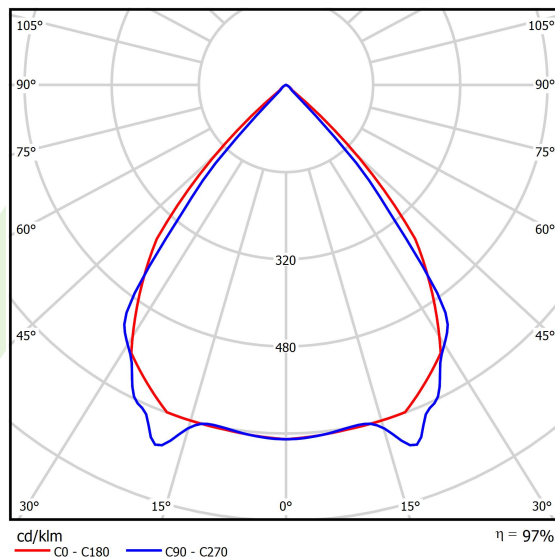

Dane mechaniczne

Montaż	za pomocą akcesoriów nastropowo lub na zwieszakach
Materiał	aluminium
Kolor	RAL 9016 (biały)
Przesłona	LOUVER (raster antyodśnieniowy)
Odporność mechaniczna	IK04
Wymiary [mm]	844 x 60 x 70

Fotometria