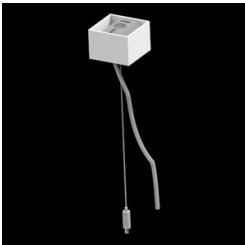

Informacje o produkcie

Kategoria	Oprawy nastropowe
Rodzina	X-LINE PRO
Nazwa	X-LINE PRO 3000 LOUVER E 24 830 / L-844MM
Indeks	19.2109.3231.24
EAN	5902107520380

Dane świetlne i elektryczne

Typ źródła	LED
Strumień LED [lm]	3159
Moc LED [W]	16,8
Strumień oprawy [lm]	3067,4
Moc oprawy [W]	19,1
Skuteczność świetlna oprawy [lm/W]	160,6
Temperatura barwowa [K]	3000
CRI	>80
SDCM (źródła LED)	3
Kąt rozsyłu światła [°]	(C0-C180) / (C90-C270) - 82,4° / 76,2°
Klasa ryzyka fotobiologicznego (PN-EN 62471)	RG0
Klasa ochrony	I
Stopień szczelności	IP40
Zasilanie	220..240 V, 50..60 Hz
Żywotność LED [h]	100000
Lx/By	L80/B10
Temperatura otoczenia [°C]	5 ÷ 35
Zasilacz elektroniczny	standard (E)
Współczynnik mocy cos φ	>0,95
Obciążalność obwodów	22 (B10), 35 (B16), 36 (C10), 59 (C16)

Dane mechaniczne

Montaż	za pomocą akcesoriów sufitowo lub na zwieszakach
Materiał	aluminium
Kolor	anodowane aluminium
Przesłona	LOUVER (raster antyodbleniowy)
Odporność mechaniczna	IK04
Wymiary [mm]	844 x 60 x 70

Fotometria

Akcesoria

Indeks 6E1-500KWAN1P-3

Nazwa SUSPENSION NEW TYPE-A 24
LENGHT 1,5M WIRE 3X 1-
POINT

Zdjęcie

Indeks 19.3272.1205.00

Nazwa SUSPENSION NEW TYPE-E
LENGHT-1,5 METER WITHOUT
WIRE 1-POINT

Zdjęcie

Indeks 19.2117.0007.24

Nazwa X-LINE PRO COMPACT L-DOWN
SURFACE BRACKET SET 24

Zdjęcie