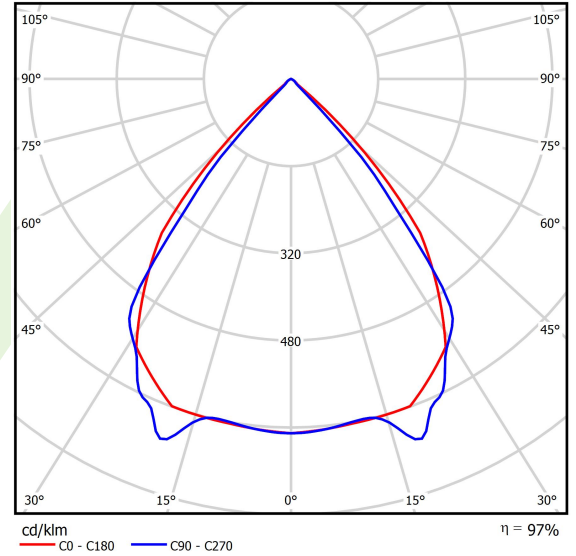

Dane mechaniczne

Montaż	za pomocą akcesoriów sufitowo lub na zwieszakach
Materiał	aluminium
Kolor	anodowane aluminium
Przesłona	LOUVER (raster antyodbleniowy)
Odporność mechaniczna	IK04
Wymiary [mm]	844 x 60 x 70

Fotometria