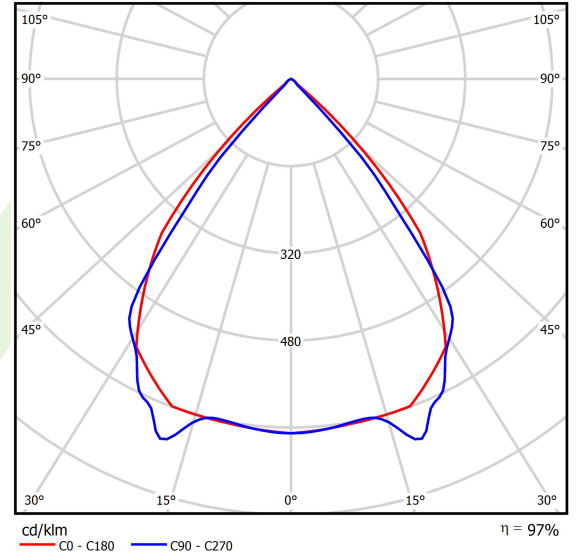

Dane mechaniczne

Montaż	za pomocą akcesoriów nastropowo lub na zwieszakach
Materiał	aluminium
Kolor	anodowane aluminium
Przesłona	LOUVER (raster antyodbleniowy)
Odporność mechaniczna	IK04
Wymiary [mm]	844 x 60 x 70

Fotometria